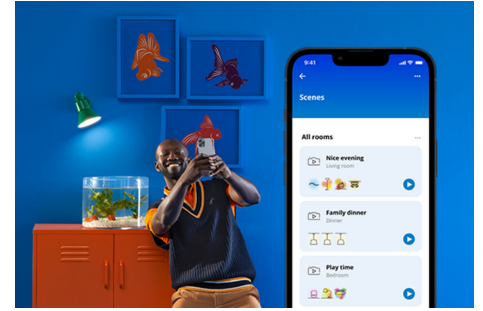

## PRODUCTKENMERKEN

- Dimbaar wit licht, slimme lamp
- Tot 470 lumen
- Gemakkelijk te installeren
- Bediening met app of stem

## **Slimme verlichtingsfuncties, eenvoudig te configureren**

Geniet meteen van de voordelen van slimme functies door je WiZ-lampen te koppelen met je WiFi-netwerk. Bedien de lampen eenvoudig als je weg bent van huis en stel een schema in zodat de lampen automatisch in- en uitgeschakeld worden. En je hoeft er geen extra hardware voor te installeren, zoals een hub of een gateway!

## **Schep de perfecte lichtscène**

Creëer je eigen mix van verschillende instellingen voor gekleurd en wit licht en zorg voor de perfecte sfeer voor elk moment van de dag. Sla je nieuwe scène op en selecteer deze op elk gewenst moment met de WiZ app of je stem.

## **Bedien je slimme verlichting op de manier die je wilt**

Met WiZ kun je je slimme verlichting op meerdere manieren bedienen. Pas de lampen aan met je smartphone, je stem, je WiZmote of door de bestaande muurschakelaar te gebruiken om tussen je twee favoriete standen te schakelen. Werkt met Google Home, Alexa en Siri Shortcuts.