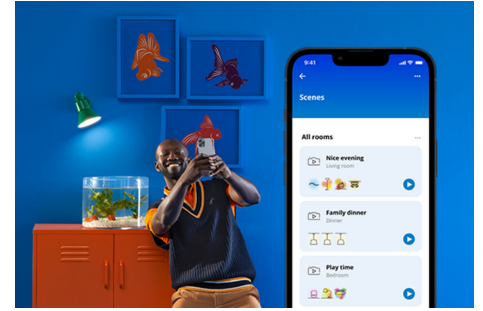

Filamentlamp gouden coating 50 W A60 E27

Als je een klassieke uitstraling wilt, is vintage de juiste keus. Deze dimbare, slimme LED-lampen zijn amber van kleur en perfect voor decoratieve armaturen of als je een chique tintje wilt toevoegen. Kies uit honderden tinten wit licht van gezellig tot koel, of stel de lamp zo in dat deze automatisch aangepast wordt op basis van je steeds veranderende voorkeuren en stemming. Alle lampen zijn te bedienen met WiFi via de WiZ app, de WiZ afstandsbediening of je stem.

PRODUCTKENMERKEN

- Dimbaar wit licht, slimme lamp
- Tot 640 lumen
- Gemakkelijk te installeren
- Bediening met app of stem

Slimme verlichtingsfuncties, eenvoudig te configureren

Geniet meteen van de voordelen van slimme functies door je WiZ-lampen te koppelen met je WiFi-netwerk. Bedien de lampen eenvoudig als je weg bent van huis en stel een schema in zodat de lampen automatisch in- en uitgeschakeld worden. En je hoeft er geen extra hardware voor te installeren, zoals een hub of een gateway!

Configureer je lampen op basis van je eigen agenda

Automatiseer je slimme lampen zodat ze zich aanpassen aan je dagelijkse of wekelijkse routines. Laat je lampen 's ochtends inschakelen of voor je thuis komt en laat ze uitgeschakeld om energie te besparen.

Schep de perfecte lichtscène

Creëer je eigen mix van verschillende instellingen voor gekleurd en wit licht en zorg voor de perfecte sfeer voor elk moment van de dag. Sla je nieuwe scène op en selecteer deze op elk gewenst moment met de WiZ app of je stem.