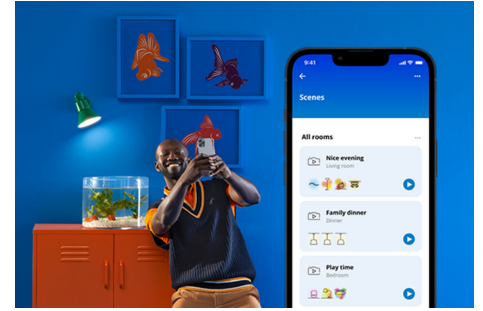

## PRODUCTKENMERKEN

- Dimbaar wit licht, slimme lamp
- Tot 370 lumen
- Gemakkelijk te installeren
- Bediening met app of stem

## **Slimme verlichtingsfuncties, eenvoudig te configureren**

Geniet meteen van de voordelen van slimme functies door je WiZ-lampen te koppelen met je WiFi-netwerk. Bedien de lampen eenvoudig als je weg bent van huis en stel een schema in zodat de lampen automatisch in- en uitgeschakeld worden. En je hoeft er geen extra hardware voor te installeren, zoals een hub of een gateway!

## **Schep de perfecte lichtscène**

Creëer je eigen mix van verschillende instellingen voor gekleurd en wit licht en zorg voor de perfecte sfeer voor elk moment van de dag. Sla je nieuwe scène op en selecteer deze op elk gewenst moment met de WiZ app of je stem.

## **Bedien je slimme verlichting op de manier die je wilt**

Met WiZ kun je je slimme verlichting op meerdere manieren bedienen. Pas de lampen aan met je smartphone, je stem, je WiZmote of door de bestaande muurschakelaar te gebruiken om tussen je twee favoriete standen te schakelen. Werkt met Google Home, Alexa en Siri Shortcuts.