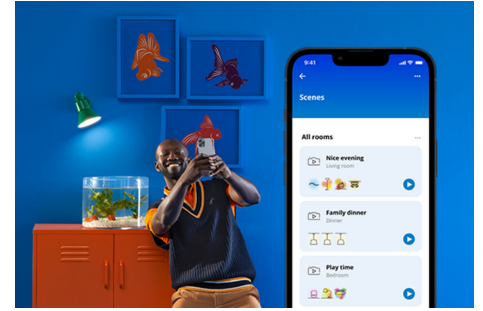

## PRODUCTKENMERKEN

- Instelbaar wit licht, slimme lamp
- Tot 370 lumen
- Eenvoudig te installeren
- Bediening met app of stem

## **Slimme verlichtingsfuncties, eenvoudig te configureren**

Geniet meteen van de voordelen van slimme functies door je WiZ-lampen te koppelen met je WiFi-netwerk. Bedien de lampen eenvoudig als je weg bent van huis en stel een schema in zodat de lampen automatisch in- en uitgeschakeld worden. En je hoeft er geen extra hardware voor te installeren, zoals een hub of een gateway!

## **Schep de perfecte lichtscène**

Creëer je eigen mix van verschillende instellingen voor gekleurd en wit licht en zorg voor de perfecte sfeer voor elk moment van de dag. Sla je nieuwe scène op en selecteer deze op elk gewenst moment met de WiZ app of je stem.