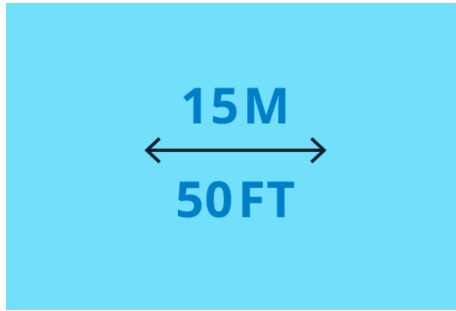

Groot bedieningsbereik van 15 m

Lampen en apparaten bedienen binnen een straal van 15 meter in een normale binnenomgeving met wanden en muren.