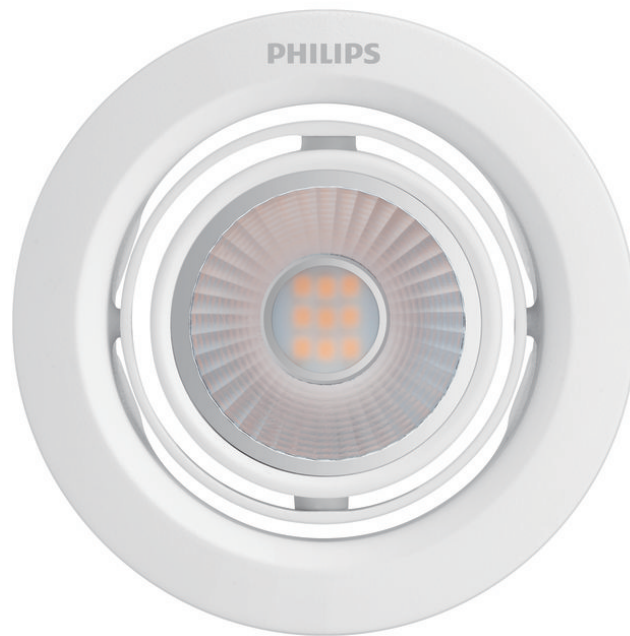

PHILIPS

Pomeron
inbouwverlichting

Inbouwlampen

2700 K

Wit

Dimbaar

8719514258068

Eén lamp. Jouw schakelaar. Drie lichtinstellingen.

Creëer de juiste sfeer door de helderheid aan te passen. Met de SceneSwitch LED-plafondlamp van Philips geniet je van drie lichtinstellingen die perfect zijn voor ieder moment. Je hebt geen dimmer nodig, je bestaande schakelaar volstaat.

Prestaties

- Lange levensduur tot wel 15.000 uur

Kenmerken

Decoratieve metallic afwerking

Eigentijdse metallic afwerking zorgt voor een moderne uitstraling.

Heldere en gerichte straal

Richt het licht op voorwerpen, bijvoorbeeld een eettafel of een andere aspect van het interieur om de aandacht te vestigen op specifieke stijlen.

Dankzij Philips LED-technologie gaat uw product tot wel 15.000 uur mee.

Specificaties

Lampkenmerken

- Beoogd gebruik: Binnen
- Dimbaar: Ja

Design en afwerking

- Kleur: White
- Materiaal: Metaal, Kunststof

Duurzaamheid