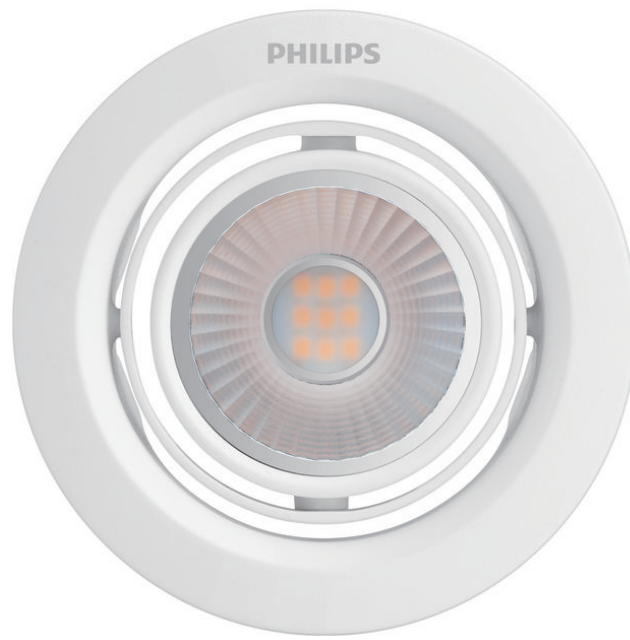

# PHILIPS

Pomeron  
inbouwverlichting

Inbouwlampen

2700 K

Wit

Dimbaar

8719514258068

## Eén lamp. Jouw schakelaar. Drie lichtinstellingen.

Creëer de juiste sfeer door de helderheid aan te passen. Met de SceneSwitch LED-plafondlamp van Philips geniet je van drie lichtinstellingen die perfect zijn voor ieder moment. Je hebt geen dimmer nodig, je bestaande schakelaar volstaat.