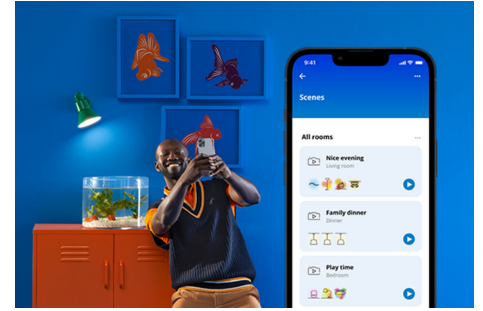

LED-stripverlengstuk 1 m

Verleng je WiZ LED-strip tot maximaal 10 meter met de flexibele gekleurde verlengstrip van 1 meter, waarmee je nog meer kleur in je huis brengt.

PRODUCTKENMERKEN

- Alle kleuren
- 1 m LED-strip
- IP20/Plastic

Slimme verlichtingsfuncties, eenvoudig te configureren

Geniet meteen van de voordelen van slimme functies door je WiZ-lampen te koppelen met je WiFi-netwerk. Bedien de lampen eenvoudig als je weg bent van huis en stel een schema in zodat de lampen automatisch in- en uitgeschakeld worden. En je hoeft er geen extra hardware voor te installeren, zoals een hub of een gateway!

Schep de perfecte lichtscène

Creëer je eigen mix van verschillende instellingen voor gekleurd en wit licht en zorg voor de perfecte sfeer voor elk moment van de dag. Sla je nieuwe scène op en selecteer deze op elk gewenst moment met de WiZ app of je stem.

Bedien je slimme verlichting op de manier die je wilt

Met WiZ kun je je slimme verlichting op meerdere manieren bedienen. Pas de lampen aan met je smartphone, je stem, je WiZmote of door de bestaande muurschakelaar te gebruiken om tussen je twee favoriete standen te schakelen. Werkt met Google Home, Alexa en Siri Shortcuts.