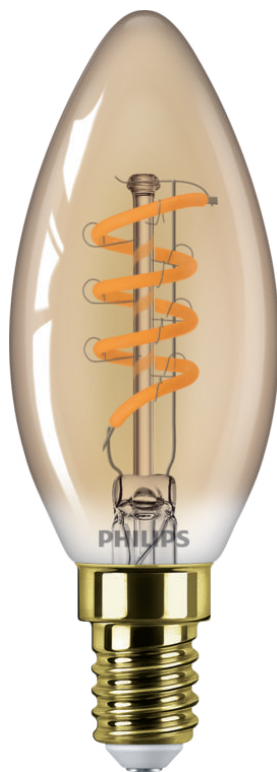

PHILIPS

Filamentkaarslamp
amber 15W B35 E14

Led

1800K

136 lm

15.000 uur

Dimmen

8719514315976

Ultramoderne LED- lamp voor in huis

LED-lampen van Philips geven prachtig, extra warm licht, gaan uitzonderlijk lang mee en zorgen onmiddellijk voor een grote energiebesparing. Dankzij de kleurtemperatuur die vergelijkbaar is met een vlam, is deze lamp ideaal voor het creëren van een gezellige sfeer.

Dimbaar extra warmwit licht

- Dimbaar extra warmwit licht

Altijd mooi om te zien, zowel aan als uit

- Ziet er goed uit, aan én uit

Kenmerken

Dimbaar extra warmwit licht

Biedt een gezellige en warme sfeer in je kamer met extra warmwitte lampen, die je kunt dimmen om de juiste sfeer te creëren voor elk moment.

Ziet er goed uit, aan én uit

"Deze prachtige lamp met zichtbaar filament geeft stijlen nostalgie aan iedere kamer. Altijd mooi om te zien, aan én uit."

Specificaties

Lampkenmerken

- Beoogd gebruik: Binnen
- Lampvorm: Niet-richtbare kaarslamp
- Fitting: E14
- Dimbaar: Ja
- Lampmateriaal: Glas