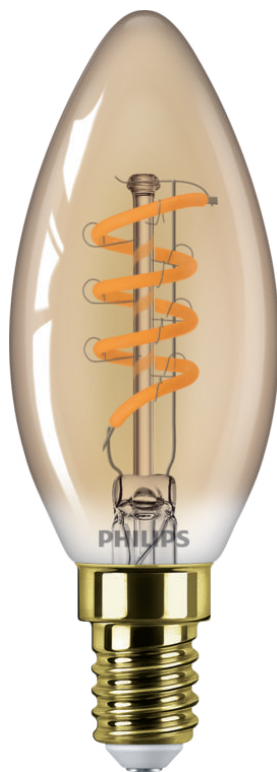

PHILIPS

Filamentkaarslamp
amber 15W B35 E14

Led

1800K

136 lm

15.000 uur

Dimmen

8719514315976

Ultramoderne LED- lamp voor in huis

LED-lampen van Philips geven prachtig, extra warm licht, gaan uitzonderlijk lang mee en zorgen onmiddellijk voor een grote energiebesparing. Dankzij de kleurtemperatuur die vergelijkbaar is met een vlam, is deze lamp ideaal voor het creëren van een gezellige sfeer.

Dimbaar extra warmwit licht

- Dimbaar extra warmwit licht

Altijd mooi om te zien, zowel aan als uit

- Ziet er goed uit, aan én uit

Kenmerken

Dimbaar extra warmwit licht

Biedt een gezellige en warme sfeer in je kamer met extra warmwitte lampen, die je kunt dimmen om de juiste sfeer te creëren voor elk moment.

Ziet er goed uit, aan én uit

"Deze prachtige lamp met zichtbaar filament geeft stijlen nostalgie aan iedere kamer. Altijd mooi om te zien, aan én uit. "

Specificaties

Lampkenmerken

- Beoogd gebruik: Binnen
- Lampvorm: Niet-richtbare kaarslamp
- Fitting: E14
- Dimbaar: Ja
- Lampmateriaal: Glas