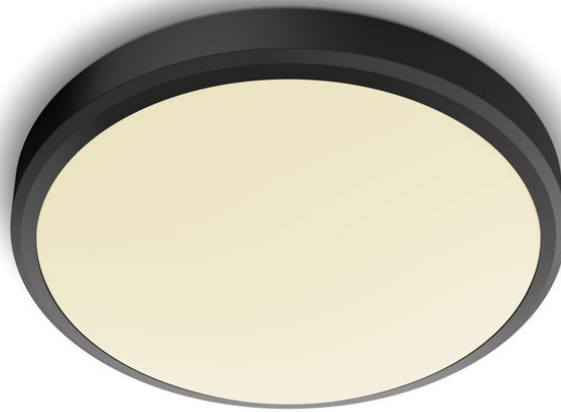

# PHILIPS

Doris  
plafondverlichting, 17 W

Plafondlampen

2700 K

Zwart

Waterbestendig

8719514326606

## Comfortabel LED-licht dat aangenaam is voor uw ogen

Philips LED-verlichting geeft licht dat is ontworpen voor het comfort van je ogen.