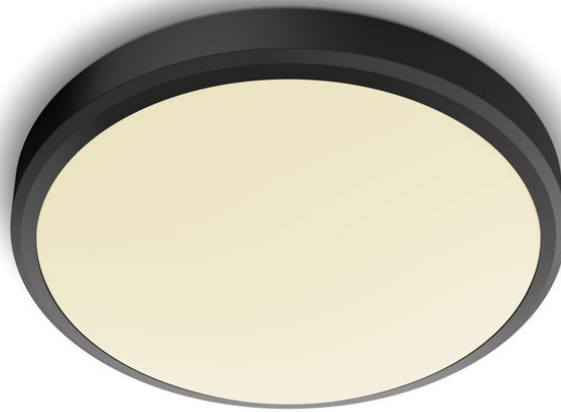

PHILIPS

Doris
plafondverlichting, 17 W

Plafondlampen

2700 K

Zwart

Waterbestendig

8719514326606

Comfortabel LED-licht dat aangenaam is voor uw ogen

Philips LED-verlichting geeft licht dat is ontworpen voor het comfort van je ogen.

Gemakkelijk te ervaren

- Eenvoudige installatie

Veiligheid

- Vochtbestendig

Eersteklas kwaliteit

- EyeComfort - licht dat prettig voor de ogen is
- Gemakkelijk te reinigen

Lange levensduur tot wel 15.000 uur

Dankzij Philips LED-technologie gaat uw product tot wel 15.000 uur mee.

Specificaties

Lampkenmerken

- Beoogd gebruik: Binnen

Design en afwerking

- Kleur: Zwart
- Materiaal: Metaal, Kunststof