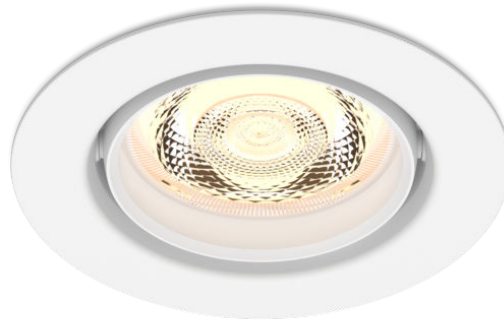

PHILIPS

Planet
inbouwverlichting

Inbouwlampen

2200-2700 K

White

Dimbaar

8719514328594

Hoe meer je dimt, hoe
warmer het licht.

Creëer de perfecte sfeer met dimbare Philips LED WarmGlow
inbouwspots. Hoe meer je ze dimt, hoe warmer het licht.

Specificaties

Lampkenmerken

- Beoogd gebruik: Binnen

Design en afwerking

- Kleur: White
- Materiaal: Metaal, Kunststof

Extra onderdeel/accessoire meegeleverd

- Dimbaar met afstandsbediening: Nee
- Vast ingebouwde LED-lamp: Ja
- Inclusief afstandsbediening: Nee

Lichtkenmerken

- Bundelhoek: 36
- Kleurconsistentie: 5 SDCM
- Kleurweergave-index (CRI): 80
- Kleurtemperatuur: 2200-2700 K
- Lichtrendement (gespec.) (nom.): 71

Diversen

- Speciaal ontworpen voor: Keuken, Slaapkamer, Eetkamer, Woonkamer, Kantoor
- Stijl: Contemporary
- Type: Inbouwlampen
- EyeComfort: Ja
- Extra functies: Dimbaar

Andere eigenschappen

- Lampstroom: 33 mA