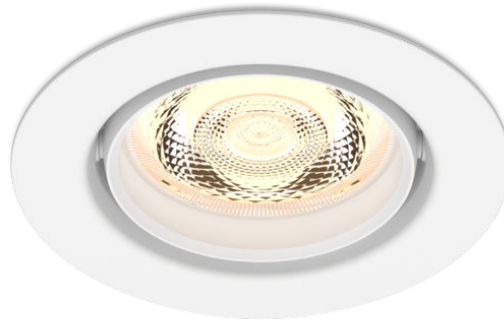

# PHILIPS

Planet  
inbouwverlichting

Inbouwlampen

2200-2700 K

White

Dimbaar

8719514328594

## Hoe meer je dimt, hoe warmer het licht.

Creëer de perfecte sfeer met dimbare Philips LED WarmGlow inbouwspots. Hoe meer je ze dimt, hoe warmer het licht.

## Lampkenmerken

- Beoogd gebruik: Binnen

## Design en afwerking

- Kleur: White
- Materiaal: Metaal, Kunststof