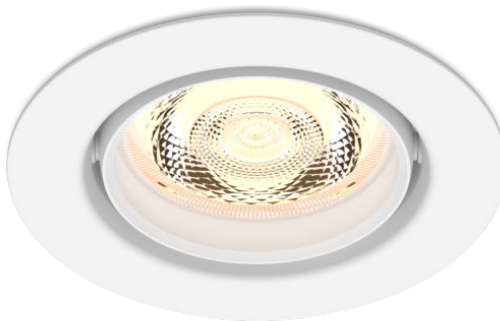

PHILIPS

Planet
inbouwverlichting

Inbouwlampen

2200-2700 K

White

Dimbaar

8719514328594

Hoe meer je dimt, hoe warmer het licht.

Creëer de perfecte sfeer met dimbare Philips LED WarmGlow inbouwspots. Hoe meer je ze dimt, hoe warmer het licht.

Specificaties

Lampkenmerken

- Beoogd gebruik: Binnen

Design en afwerking

- Kleur: White
- Materiaal: Metaal, Kunststof

Extra onderdeel/accessoire meegeleverd

- Dimbaar met afstandsbediening: Nee
- Vast ingebouwde LED-lamp: Ja
- Inclusief afstandsbediening: Nee

Lichtkenmerken

- Bundelhoek: 36
- Kleurconsistentie: 5 SDCM
- Kleurweergave-index (CRI): 80
- Kleurtemperatuur: 2200-2700 K
- Lichtrendement (gespec.) (nom.): 71

Diversen

- Speciaal ontworpen voor: Keuken, Slaapkamer, Eetkamer, Woonkamer, Kantoor
- Stijl: Contemporary
- Type: Inbouwlampen
- EyeComfort: Ja
- Extra functies: Dimbaar

Andere eigenschappen

- Lampstroom: 33 mA