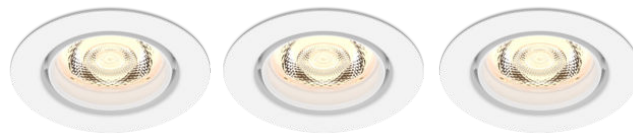

**PHILIPS**

Planet  
inbouwverlichting

Inbouwlampen

2200-2700 K

White

Dimbaar

8719514328631

# Hoe meer je dimt, hoe warmer het licht.

Creëer de perfecte sfeer met dimbare Philips LED WarmGlow inbouwspots. Hoe meer je ze dimt, hoe warmer het licht.

## Design en afwerking

- Kleur: White
- Materiaal: Metaal, Kunststof