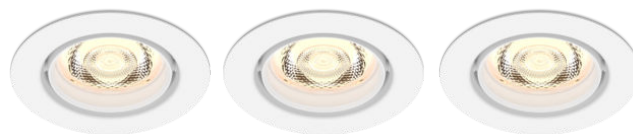

PHILIPS

Planet
inbouwverlichting

Inbouwlampen

2200-2700 K

White

Dimbaar

8719514328631

Hoe meer je dimt, hoe
warmer het licht.

Creëer de perfecte sfeer met dimbare Philips LED WarmGlow
inbouwspots. Hoe meer je ze dimt, hoe warmer het licht.

Specificaties

Lampkenmerken

- Beoogd gebruik: Binnen

Design en afwerking

- Kleur: White
- Materiaal: Metaal, Kunststof

Extra onderdeel/accessoire meegeleverd

- Dimbaar met afstandsbediening: Nee
- Vast ingebouwde LED-lamp: Ja
- Inclusief afstandsbediening: Nee

Lichtkenmerken

- Bundelhoek: 36
- Kleurconsistentie: 5 SDCM
- Kleurweergave-index (CRI): 80
- Kleurtemperatuur: 2200-2700 K
- Lichtrendement (gespec.) (nom.): 71

Diversen

- Speciaal ontworpen voor: Keuken, Slaapkamer, Eetkamer, Woonkamer, Kantoor
- Stijl: Contemporary
- Type: Inbouwlampen
- EyeComfort: Ja
- Extra functies: Dimbaar

Andere eigenschappen

- Lampstroom: 33 mA