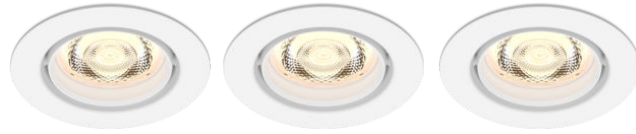

**PHILIPS**

Planet  
inbouwverlichting

Inbouwlampen

2200-2700 K

White

Dimbaar

8719514328631

# Hoe meer je dimt, hoe warmer het licht.

Creëer de perfecte sfeer met dimbare Philips LED WarmGlow inbouwspots. Hoe meer je ze dimt, hoe warmer het licht.

## Lampkenmerken

- Beoogd gebruik: Binnen

## Design en afwerking

- Kleur: White
- Materiaal: Metaal, Kunststof