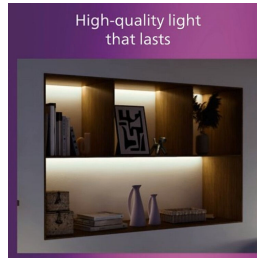

PHILIPS

Magneos plafondverlichting,
12 W, 210 mm

Plafondlampen

2700 K

Wit

8719514328679

Comfortabel LED-licht dat aangenaam is voor je ogen

De platte Philips LED inbouwspot geeft een natuurlijk lichteffect wat handig is voor algemene verlichting. Door het platte ontwerp, speciaal voor lage plafonds, is deze lamp erg onopvallend. Zorgt voor de juiste sfeer overal in huis.

- Hoogwaardig metaal

Prestaties

- Lange levensduur tot wel 25.000 uur

Kenmerken

Geschikt voor lage plafonds Slank ontwerp

Eenvoudige installatie

Eenvoudig te installeren. Bevestig of hang de lamp aan de muur of het plafond, steek de stekker in het stopcontact en de lamp is klaar voor gebruik.

Hoogwaardig metaal

Duurzaam en aantrekkelijk metaal voor een sterke afwerking.

Lange levensduur tot wel 25.000 uur

Dankzij Philips LED-technologie gaat uw product tot wel 25.000 uur mee.

Specificaties

Lampkenmerken