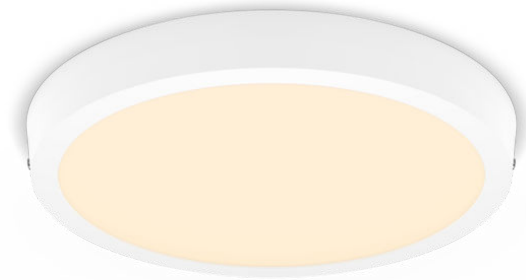

PHILIPS

Magneos plafondverlichting,
20 W, 286 mm

Plafondlampen

2700 K

Wit

8719514328754

Comfortabel LED-licht dat aangenaam is voor je ogen

De platte Philips LED inbouwspot geeft een natuurlijk lichteffect wat handig is voor algemene verlichting. Door het platte ontwerp, speciaal voor lage plafonds, is deze lamp erg onopvallend. Zorgt voor de juiste sfeer overal in huis.

Gemakkelijk te ervaren

- Een subtiele en onopvallende lamp, ideaal voor kamers met een laag plafond.
- Eenvoudige installatie

Eersteklas kwaliteit

- EyeComfort - licht dat prettig voor de ogen is

Materiaal en afwerking

- Hoogwaardig metaal

Prestaties

- Lange levensduur tot wel 25.000 uur

Kenmerken

Geschikt voor lage plafonds Slank ontwerp

Eenvoudige installatie

Eenvoudig te installeren. Bevestig of hang de lamp aan de muur of het plafond, steek de stekker in het stopcontact en de lamp is klaar voor gebruik.

Extra onderdeel/accessoire meegeleverd

- Dimbaar met afstandsbediening: Nee
- Vast ingebouwde LED-lamp: Ja
- Inclusief afstandsbediening: Nee

Lichtkenmerken

- Bundelhoek: 110
- Kleurconsistentie: 6 SDCM
- Kleurweergave-index (CRI): 80
- Kleurtemperatuur: 2700 K
- Lichtrendement (gespec.) (nom.): 100