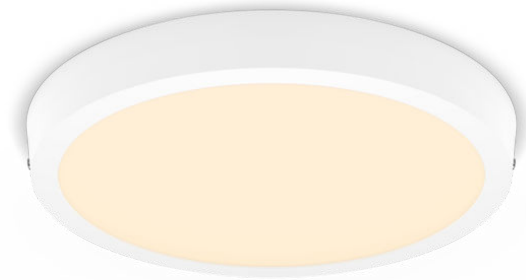

# PHILIPS

Magneos plafondverlichting,  
20 W, 286 mm

Plafondlampen

2700 K

Wit

8719514328754

## Comfortabel LED-licht dat aangenaam is voor je ogen

De platte Philips LED inbouwspot geeft een natuurlijk lichteffect wat handig is voor algemene verlichting. Door het platte ontwerp, speciaal voor lage plafonds, is deze lamp erg onopvallend. Zorgt voor de juiste sfeer overal in huis.

### Gemakkelijk te ervaren

- Een subtiele en onopvallende lamp, ideaal voor kamers met een laag plafond.
- Eenvoudige installatie