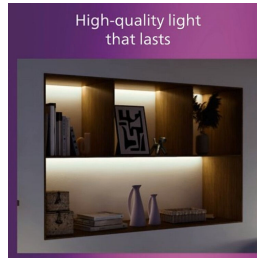

Kenmerken

Geschikt voor lage plafonds Slank ontwerp

Eenvoudige installatie

Eenvoudig te installeren. Bevestig of hang de lamp aan de muur of het plafond, steek de stekker in het stopcontact en de lamp is klaar voor gebruik.

Eyecomfort

Licht van slechte kwaliteit kan zorgen voor vermoeide ogen. We spenderen allemaal veel tijd binnen door, daarom is het belangrijker dan ooit dat uw huis goed verlicht is. Onze producten voldoen aan de strengste testcriteria voor onder andere flikkering, stroboscoopeffecten, verblinding, kleurweergave en dimeffecten, zodat ze voldoen aan de EyeComfort-eisen. Philips LED-lampen geven niet alleen comfortabel licht, maar blijven dat ook doen gedurende hun hele levensduur. Ze geven meer dan tien jaar consistente lichtkwaliteit, uitvoer en kleur. Stap over naar licht dat prettig voor de ogen is. Uw ogen zullen u dankbaar zijn.

Hoogwaardig metaal

Duurzaam en aantrekkelijk metaal voor een sterke afwerking.

Lange levensduur tot wel 25.000 uur

Dankzij Philips LED-technologie gaat uw product tot wel 25.000 uur mee.

Specificaties

Lampkenmerken

- Beoogd gebruik: Binnen

Design en afwerking

- Kleur: White
- Materiaal: Metaal, Kunststof

Duurzaamheid

- Aantal schakelcycli: 12.500
- Nominale levensduur: 25.000

Milieu

- Het product weggooien: Zorg ervoor dat je de lokale wetgeving volgt aan het einde van de (economische) levensduur van het product en gooi het niet weg bij het normale huishoudafval. Door het product op de juiste manier af te voeren, voorkom je mogelijk negatieve gevolgen voor het milieu en de menselijke gezondheid.

Extra onderdeel/accessoire meegeleverd

- Dimbaar met afstandsbediening: Nee
- Vast ingebouwde LED-lamp: Ja
- Inclusief afstandsbediening: Nee