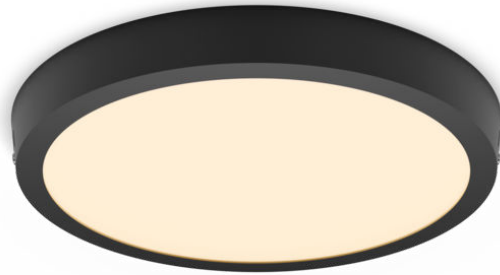

PHILIPS

Magneos plafondverlichting,
20 W, 286 mm

Plafondlampen

2700 K

Zwart

8719514328778

Comfortabel LED-licht dat aangenaam is voor je ogen

De platte Philips LED inbouwspot geeft een natuurlijk lichteffect wat handig is voor algemene verlichting. Door het platte ontwerp, speciaal voor lage plafonds, is deze lamp erg onopvallend. Zorgt voor de juiste sfeer overal in huis.

Gemakkelijk te ervaren

- Een subtiele en onopvallende lamp, ideaal voor kamers met een laag plafond.
- Eenvoudige installatie

Eersteklas kwaliteit

- EyeComfort - licht dat prettig voor de ogen is

Materiaal en afwerking

- Hoogwaardig metaal

Prestaties

- Lange levensduur tot wel 25.000 uur

Kenmerken

Geschikt voor lage plafonds Slank ontwerp

Eenvoudige installatie

Eenvoudig te installeren. Bevestig of hang de lamp aan de muur of het plafond, steek de stekker in het stopcontact en de lamp is klaar voor gebruik.

- Nettogewicht: 0,57 kg
- Totale hoogte: 28 mm
- Totale lengte: 286 mm
- Totale breedte: 286 mm

Service

- Garantie: 2 jaar

Technische specificaties

- Diameter: 286 mm
- Totale lichtstroom in lumen van armatuur: 1900
- Lamptechnologie: Led
- Lichtkleur: Warm wit licht
- Netspanning: 220-240 V AC
- Dimbare lamp: Nee
- Wattage meegeleverde lamp: 20
- IP-classificatie: IP20 | Bescherming tegen vingers
- Beschermingsklasse: Klasse II - dubbel geïsoleerd