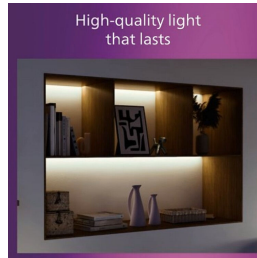

PHILIPS

Magneos plafondverlichting,
20 W, 286 mm

Plafondlampen

2700 K

Zwart

8719514328778

Comfortabel LED-licht dat aangenaam is voor je ogen

De platte Philips LED inbouwspot geeft een natuurlijk lichteffect wat handig is voor algemene verlichting. Door het platte ontwerp, speciaal voor lage plafonds, is deze lamp erg onopvallend. Zorgt voor de juiste sfeer overal in huis.

- Hoogwaardig metaal

Prestaties

- Lange levensduur tot wel 25.000 uur

Kenmerken

Geschikt voor lage plafonds Slank ontwerp

Eenvoudige installatie

Eenvoudig te installeren. Bevestig of hang de lamp aan de muur of het plafond, steek de stekker in het stopcontact en de lamp is klaar voor gebruik.

Hoogwaardig metaal

Duurzaam en aantrekkelijk metaal voor een sterke afwerking.

Lange levensduur tot wel 25.000 uur

Dankzij Philips LED-technologie gaat uw product tot wel 25.000 uur mee.

Specificaties

Lampkenmerken