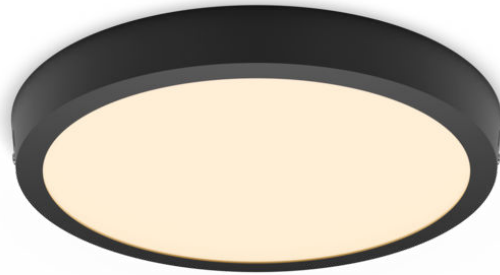

# PHILIPS

Magneos plafondverlichting,  
20 W, 286 mm

Plafondlampen

2700 K

Zwart

8719514328778

## Comfortabel LED-licht dat aangenaam is voor je ogen

De platte Philips LED inbouwspot geeft een natuurlijk lichteffect wat handig is voor algemene verlichting. Door het platte ontwerp, speciaal voor lage plafonds, is deze lamp erg onopvallend. Zorgt voor de juiste sfeer overal in huis.

### Gemakkelijk te ervaren

- Een subtiele en onopvallende lamp, ideaal voor kamers met een laag plafond.
- Eenvoudige installatie