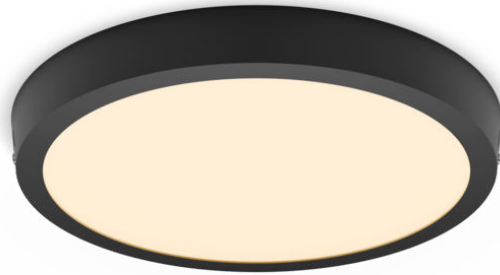

PHILIPS

Magneos plafondverlichting,
20 W, 286 mm

Plafondlampen

2700 K

Zwart

8719514328778

Comfortabel LED-licht dat aangenaam is voor je ogen

De platte Philips LED inbouwspot geeft een natuurlijk lichteffect wat handig is voor algemene verlichting. Door het platte ontwerp, speciaal voor lage plafonds, is deze lamp erg onopvallend. Zorgt voor de juiste sfeer overal in huis.

Gemakkelijk te ervaren

- Een subtiele en onopvallende lamp, ideaal voor kamers met een laag plafond.
- Eenvoudige installatie

Eersteklas kwaliteit

- EyeComfort - licht dat prettig voor de ogen is

Materiaal en afwerking

- Hoogwaardig metaal

Prestaties

- Lange levensduur tot wel 25.000 uur

Kenmerken

Geschikt voor lage plafonds Slank ontwerp

Eenvoudige installatie

Eenvoudig te installeren. Bevestig of hang de lamp aan de muur of het plafond, steek de stekker in het stopcontact en de lamp is klaar voor gebruik.

- Nettogewicht: 0,57 kg
- Totale hoogte: 28 mm
- Totale lengte: 286 mm
- Totale breedte: 286 mm

Service

- Garantie: 2 jaar

Technische specificaties

- Diameter: 286 mm
- Totale lichtstroom in lumen van armatuur: 1900
- Lamptechnologie: Led
- Lichtkleur: Warm wit licht
- Netspanning: 220-240 V AC
- Dimbare lamp: Nee
- Wattage meegeleverde lamp: 20
- IP-classificatie: IP20
- Beschermingsklasse: Klasse II - dubbel geïsoleerd