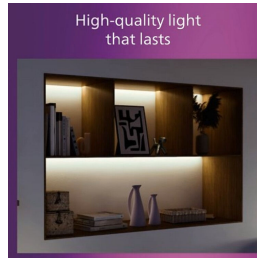

PHILIPS

Magneos plafondverlichting,
20 W, vierkant

Plafondlampen

2700 K

Wit

8719514328792

Comfortabel LED-licht dat aangenaam is voor je ogen

De platte Philips LED inbouwspot geeft een natuurlijk lichteffect wat handig is voor algemene verlichting. Door het platte ontwerp, speciaal voor lage plafonds, is deze lamp erg onopvallend. Zorgt voor de juiste sfeer overal in huis.

- Hoogwaardig metaal

Prestaties

- Lange levensduur tot wel 25.000 uur

Kenmerken

Geschikt voor lage plafonds Slank ontwerp

Eenvoudige installatie

Eenvoudig te installeren. Bevestig of hang de lamp aan de muur of het plafond, steek de stekker in het stopcontact en de lamp is klaar voor gebruik.

Hoogwaardig metaal

Duurzaam en aantrekkelijk metaal voor een sterke afwerking.

Lange levensduur tot wel 25.000 uur

Dankzij Philips LED-technologie gaat uw product tot wel 25.000 uur mee.

Specificaties

Lampkenmerken