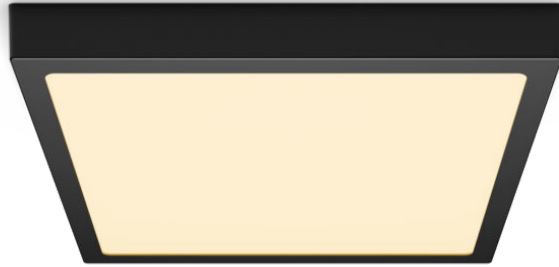

# PHILIPS

Magneos plafondverlichting,  
20 W, vierkant

Plafondlampen

2700 K

Zwart

8719514328822

## Comfortabel LED-licht dat aangenaam is voor je ogen

De platte Philips LED inbouwspot geeft een natuurlijk lichteffect wat handig is voor algemene verlichting. Door het platte ontwerp, speciaal voor lage plafonds, is deze lamp erg onopvallend. Zorgt voor de juiste sfeer overal in huis.