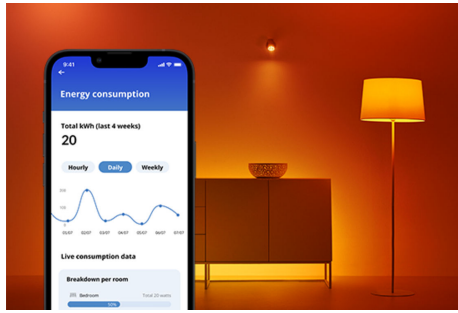

## Superslim Plafondlamp 14 W

Voeg instelbaar warmwit of koelwit licht toe aan je leefruimte met de WiZ Super Slim slimme plafondlamp. Gebruik de WiZ app of je stem om de verlichting te dimmen of feller te zetten, of gebruik voorgeprogrammeerde lichtscènes op Wi-Fi-setups.

## Slimme verlichtingsfuncties, eenvoudig te configureren

Geniet meteen van de voordelen van slimme functies door je WiZ-lampen te koppelen met je WiFi-netwerk. Bedien de lampen eenvoudig als je weg bent van huis en stel een schema in zodat de lampen automatisch in- en uitgeschakeld worden. En je hoeft er geen extra hardware voor te installeren, zoals een hub of een gateway!

## Schep de perfecte lichtscène

Creëer je eigen mix van verschillende instellingen voor gekleurd en wit licht en zorg voor de perfecte sfeer voor elk moment van de dag. Sla je nieuwe scène op en selecteer deze op elk gewenst moment met de WiZ app of je stem.