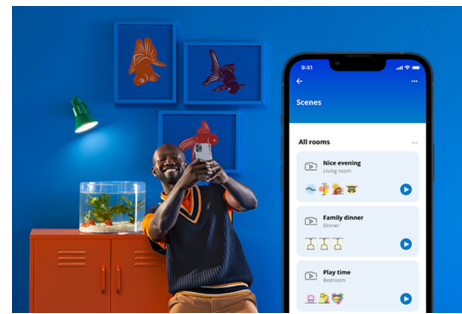

# Superslim Plafondlamp 14 W

Voeg instelbaar warmwit of koelwit licht toe aan je leefruimte met de WiZ Super Slim slimme plafondlamp. Gebruik de WiZ app of je stem om de verlichting te dimmen of feller te zetten, of gebruik voorgeprogrammeerde lichtscènes op Wi-Fi-setups.

## Slimme verlichtingsfuncties, eenvoudig te configureren

Geniet meteen van de voordelen van slimme functies door je WiZ-lampen te koppelen met je WiFi-netwerk. Bedien de lampen eenvoudig als je weg bent van huis en stel een schema in zodat de lampen automatisch in- en uitgeschakeld worden. En je hoeft er geen extra hardware voor te installeren, zoals een hub of een gateway!

## Houd je energieverbruik bij

Ontvang in de WiZ app een overzicht van het energieverbruik van je lampen. Krijg snel toegang tot een wekelijks of dagelijks rapport, zodat je je energieverbruik in huis onder controle kunt houden.

## Schep de perfecte lichtscène

Creëer je eigen mix van verschillende instellingen voor gekleurd en wit licht en zorg voor de perfecte sfeer voor elk moment van de dag. Sla je nieuwe scène op en selecteer deze op elk gewenst moment met de WiZ app of je stem.