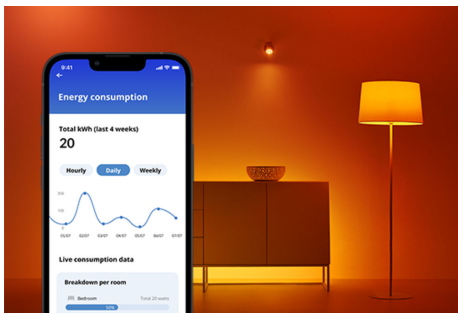

# Superslim Plafondlamp 14 W

Voeg instelbaar warmwit of koelwit licht toe aan je leefruimte met de WiZ Super Slim slimme plafondlamp. Gebruik de WiZ app of je stem om de verlichting te dimmen of feller te zetten, of gebruik voorgeprogrammeerde lichtscènes op Wi-Fi-setups.

## Slimme verlichtingsfuncties, eenvoudig te configureren

Geniet meteen van de voordelen van slimme functies door je WiZ-lampen te koppelen met je WiFi-netwerk. Bedien de lampen eenvoudig als je weg bent van huis en stel een schema in zodat de lampen automatisch in- en uitgeschakeld worden. En je hoeft er geen extra hardware voor te installeren, zoals een hub of een gateway!

## Schep de perfecte lichtscène

Creëer je eigen mix van verschillende instellingen voor gekleurd en wit licht en zorg voor de perfecte sfeer voor elk moment van de dag. Sla je nieuwe scène op en selecteer deze op elk gewenst moment met de WiZ app of je stem.