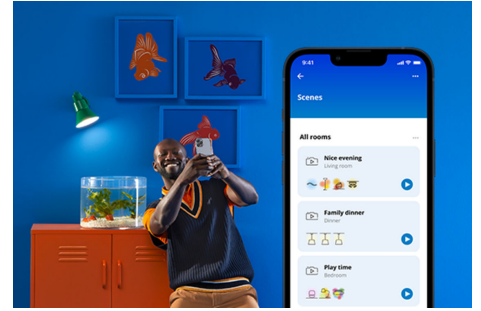

## Superslim Plafondlamp 14 W

Voeg instelbaar warmwit of koelwit licht toe aan je leefruimte met de WiZ Super Slim slimme plafondlamp. Gebruik de WiZ app of je stem om de verlichting te dimmen of feller te zetten, of gebruik voorgeprogrammeerde lichtscènes op Wi-Fi-setups.

## Slimme verlichtingsfuncties, eenvoudig te configureren

Geniet meteen van de voordelen van slimme functies door je WiZ-lampen te koppelen met je WiFi-netwerk. Bedien de lampen eenvoudig als je weg bent van huis en stel een schema in zodat de lampen automatisch in- en uitgeschakeld worden. En je hoeft er geen extra hardware voor te installeren, zoals een hub of een gateway!

## Houd je energieverbruik bij

Ontvang in de WiZ app een overzicht van het energieverbruik van je lampen. Krijg snel toegang tot een wekelijks of dagelijks rapport, zodat je je energieverbruik in huis onder controle kunt houden.

## Schep de perfecte lichtscène

Creëer je eigen mix van verschillende instellingen voor gekleurd en wit licht en zorg voor de perfecte sfeer voor elk moment van de dag. Sla je nieuwe scène op en selecteer deze op elk gewenst moment met de WiZ app of je stem.