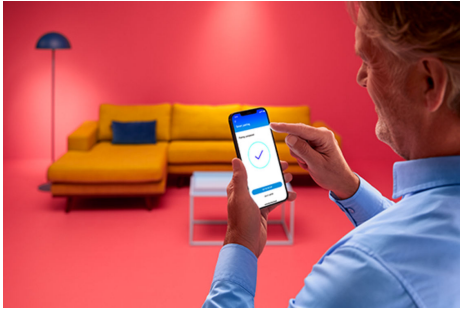

## Superslim Plafondlamp 14 W

Voeg instelbaar warmwit of koelwit licht toe aan je leefruimte met de WiZ Super Slim slimme plafondlamp. Gebruik de WiZ app of je stem om de verlichting te dimmen of feller te zetten, of gebruik voorgeprogrammeerde lichtscènes op Wi-Fi-setups.

## Slimme verlichtingsfuncties, eenvoudig te configureren

Geniet meteen van de voordelen van slimme functies door je WiZ-lampen te koppelen met je WiFi-netwerk. Bedien de lampen eenvoudig als je weg bent van huis en stel een schema in zodat de lampen automatisch in- en uitgeschakeld worden. En je hoeft er geen extra hardware voor te installeren, zoals een hub of een gateway!

## Schep de perfecte lichtscène

Creëer je eigen mix van verschillende instellingen voor gekleurd en wit licht en zorg voor de perfecte sfeer voor elk moment van de dag. Sla je nieuwe scène op en selecteer deze op elk gewenst moment met de WiZ app of je stem.