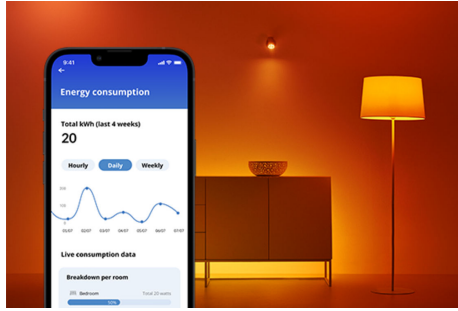

## Superslim Plafondlamp 14 W

Voeg instelbaar warmwit of koelwit licht toe aan je leefruimte met de WiZ Super Slim slimme plafondlamp. Gebruik de WiZ app of je stem om de verlichting te dimmen of feller te zetten, of gebruik voorgeprogrammeerde lichtscènes op Wi-Fi-setups.

## Slimme verlichtingsfuncties, eenvoudig te configureren

Geniet meteen van de voordelen van slimme functies door je WiZ-lampen te koppelen met je WiFi-netwerk. Bedien de lampen eenvoudig als je weg bent van huis en stel een schema in zodat de lampen automatisch in- en uitgeschakeld worden. En je hoeft er geen extra hardware voor te installeren, zoals een hub of een gateway!

## Schep de perfecte lichtscène

Creëer je eigen mix van verschillende instellingen voor gekleurd en wit licht en zorg voor de perfecte sfeer voor elk moment van de dag. Sla je nieuwe scène op en selecteer deze op elk gewenst moment met de WiZ app of je stem.

## Bepaal de juiste sfeer met tunabel warm tot koelwit licht

Kies uit een grote reeks wittinten, van koelwit dat je energie geeft tot zacht warmwit licht, of selecteer een van de voorgeprogrammeerde instellingen zoals Concentreren of Ontspannen. Er is altijd wel een instelling die het best past bij wat je doet.