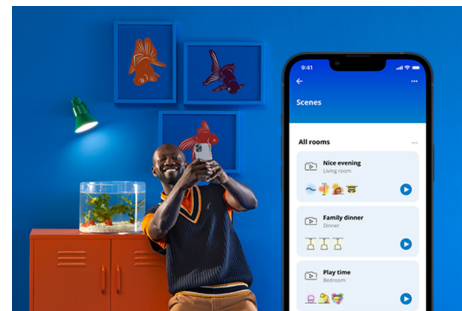

Superslim Plafondlamp 14 W

Voeg instelbaar warmwit of koelwit licht toe aan je leefruimte met de WiZ Super Slim slimme plafondlamp. Gebruik de WiZ app of je stem om de verlichting te dimmen of feller te zetten, of gebruik voorgeprogrammeerde lichtscènes op Wi-Fi-setups.

PRODUCTKENMERKEN

- Instelbaar warm-tot koelwit
- Afmetingen: Ø 242
- IP20/kunststof/zwart

Slimme verlichtingsfuncties, eenvoudig te configureren

Geniet meteen van de voordelen van slimme functies door je WiZ-lampen te koppelen met je WiFi-netwerk. Bedien de lampen eenvoudig als je weg bent van huis en stel een schema in zodat de lampen automatisch in- en uitgeschakeld worden. En je hoeft er geen extra hardware voor te installeren, zoals een hub of een gateway!

Houd je energieverbruik bij

Ontvang in de WiZ app een overzicht van het energieverbruik van je lampen. Krijg snel toegang tot een wekelijks of dagelijks rapport, zodat je je energieverbruik in huis onder controle kunt houden.

Schep de perfecte lichtscène

Creëer je eigen mix van verschillende instellingen voor gekleurd en wit licht en zorg voor de perfecte sfeer voor elk moment van de dag. Sla je nieuwe scène op en selecteer deze op elk gewenst moment met de WiZ app of je stem.