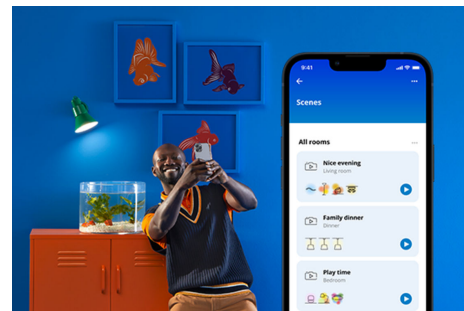

## Superslim Plafondlamp 14 W

Voeg instelbaar warmwit of koelwit licht toe aan je leefruimte met de WiZ Super Slim slimme plafondlamp. Gebruik de WiZ app of je stem om de verlichting te dimmen of feller te zetten, of gebruik voorgeprogrammeerde lichtscènes op Wi-Fi-setups.

## Slimme verlichtingsfuncties, eenvoudig te configureren

Geniet meteen van de voordelen van slimme functies door je WiZ-lampen te koppelen met je WiFi-netwerk. Bedien de lampen eenvoudig als je weg bent van huis en stel een schema in zodat de lampen automatisch in- en uitgeschakeld worden. En je hoeft er geen extra hardware voor te installeren, zoals een hub of een gateway!

## Houd je energieverbruik bij

Ontvang in de WiZ app een overzicht van het energieverbruik van je lampen. Krijg snel toegang tot een wekelijks of dagelijks rapport, zodat je je energieverbruik in huis onder controle kunt houden.

## Schep de perfecte lichtscène

Creëer je eigen mix van verschillende instellingen voor gekleurd en wit licht en zorg voor de perfecte sfeer voor elk moment van de dag. Sla je nieuwe scène op en selecteer deze op elk gewenst moment met de WiZ app of je stem.