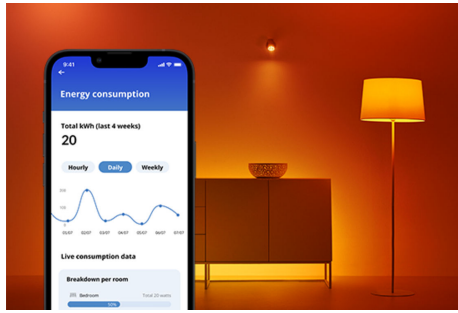

# Superslim Plafondlamp 16 W

Voeg instelbaar warmwit of koelwit licht toe aan je leefruimte met de WiZ Super Slim slimme plafondlamp. Gebruik de WiZ app of je stem om de verlichting te dimmen of feller te zetten, of gebruik voorgeprogrammeerde lichtscènes op Wi-Fi-setups.

## Slimme verlichtingsfuncties, eenvoudig te configureren

Geniet meteen van de voordelen van slimme functies door je WiZ-lampen te koppelen met je WiFi-netwerk. Bedien de lampen eenvoudig als je weg bent van huis en stel een schema in zodat de lampen automatisch in- en uitgeschakeld worden. En je hoeft er geen extra hardware voor te installeren, zoals een hub of een gateway!

## Schep de perfecte lichtscène

Creëer je eigen mix van verschillende instellingen voor gekleurd en wit licht en zorg voor de perfecte sfeer voor elk moment van de dag. Sla je nieuwe scène op en selecteer deze op elk gewenst moment met de WiZ app of je stem.