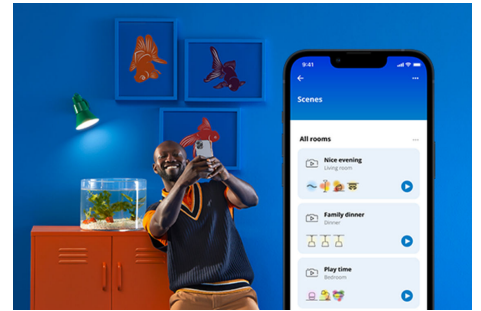

Superslim Plafondlamp 16 W

Voeg instelbaar warmwit of koelwit licht toe aan je leefruimte met de WiZ Super Slim slimme plafondlamp. Gebruik de WiZ app of je stem om de verlichting te dimmen of feller te zetten, of gebruik voorgeprogrammeerde lichtscènes op Wi-Fi-setups.

PRODUCTKENMERKEN

- Instelbaar warm-tot koelwit
- Afmetingen: Ø 292
- IP20/kunststof/zwart

Slimme verlichtingsfuncties, eenvoudig te configureren

Geniet meteen van de voordelen van slimme functies door je WiZ-lampen te koppelen met je WiFi-netwerk. Bedien de lampen eenvoudig als je weg bent van huis en stel een schema in zodat de lampen automatisch in- en uitgeschakeld worden. En je hoeft er geen extra hardware voor te installeren, zoals een hub of een gateway!

Houd je energieverbruik bij

Ontvang in de WiZ app een overzicht van het energieverbruik van je lampen. Krijg snel toegang tot een wekelijks of dagelijks rapport, zodat je je energieverbruik in huis onder controle kunt houden.

Schep de perfecte lichtscène

Creëer je eigen mix van verschillende instellingen voor gekleurd en wit licht en zorg voor de perfecte sfeer voor elk moment van de dag. Sla je nieuwe scène op en selecteer deze op elk gewenst moment met de WiZ app of je stem.