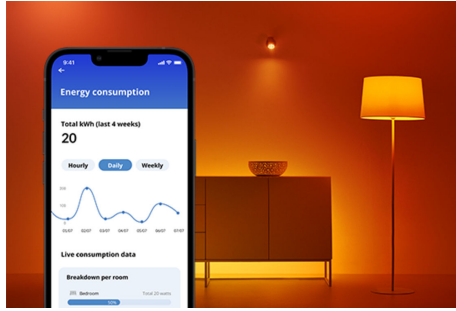

Adria Ceiling 17 W

Dim het licht in een ruimte (zonder een dimmer switch) met de witte WiZ Adria LED slimme plafondlamp. Gebruik de WiZ app of je stem om de verlichting in- of uit te schakelen, te dimmen of feller te zetten met Wi-Fi-setups.

PRODUCTKENMERKEN

- Zacht wit
- Afmetingen: Ø 320
- IP20/kunststof/wit

Slimme verlichtingsfuncties, eenvoudig te configureren

Geniet meteen van de voordelen van slimme functies door je WiZ-lampen te koppelen met je WiFi-netwerk. Bedien de lampen eenvoudig als je weg bent van huis en stel een schema in zodat de lampen automatisch in- en uitgeschakeld worden. En je hoeft er geen extra hardware voor te installeren, zoals een hub of een gateway!

Houd je energieverbruik bij

Ontvang in de WiZ app een overzicht van het energieverbruik van je lampen. Krijg snel toegang tot een wekelijks of dagelijks rapport, zodat je je energieverbruik in huis onder controle kunt houden.

Schep de perfecte lichtscène

Creëer je eigen mix van verschillende instellingen voor gekleurd en wit licht en zorg voor de perfecte sfeer voor elk moment van de dag. Sla je nieuwe scène op en selecteer deze op elk gewenst moment met de WiZ app of je stem.