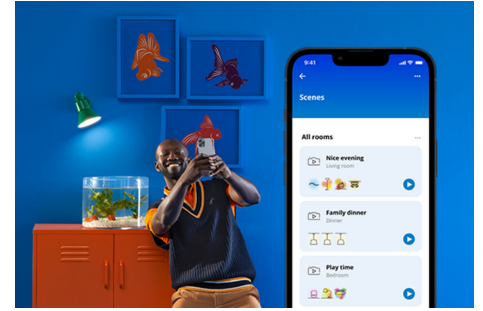

Adria Ceiling 17 W

Dim het licht in een ruimte (zonder een dimmer switch) met de witte WiZ Adria LED slimme plafondlamp. Gebruik de WiZ app of je stem om de verlichting in- of uit te schakelen, te dimmen of feller te zetten met Wi-Fi-setups.

PRODUCTKENMERKEN

- Zacht wit
- Afmetingen: Ø 320
- IP20/kunststof/wit

Slimme verlichtingsfuncties, eenvoudig te configureren

Geniet meteen van de voordelen van slimme functies door je WiZ-lampen te koppelen met je WiFi-netwerk. Bedien de lampen eenvoudig als je weg bent van huis en stel een schema in zodat de lampen automatisch in- en uitgeschakeld worden. En je hoeft er geen extra hardware voor te installeren, zoals een hub of een gateway!

Houd je energieverbruik bij

Ontvang in de WiZ app een overzicht van het energieverbruik van je lampen. Krijg snel toegang tot een wekelijks of dagelijks rapport, zodat je je energieverbruik in huis onder controle kunt houden.

Schep de perfecte lichtscène

Creëer je eigen mix van verschillende instellingen voor gekleurd en wit licht en zorg voor de perfecte sfeer voor elk moment van de dag. Sla je nieuwe scène op en selecteer deze op elk gewenst moment met de WiZ app of je stem.