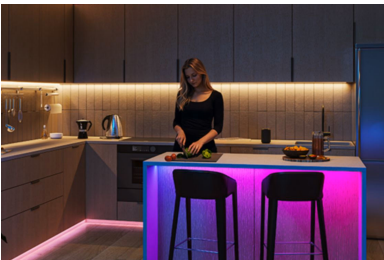

Kenmerken

Connected by WiZ

Volledig compatibel met alle Connected by WiZ producten – gebruik de WiZ app om alle voordelen van slimme verlichting in te stellen.

Slimme bediening

Bedien je lampen met de WiZ app, accessoires of spraakopdrachten via je slimme woning-assistent; compatibel met Alexa en Google Home.