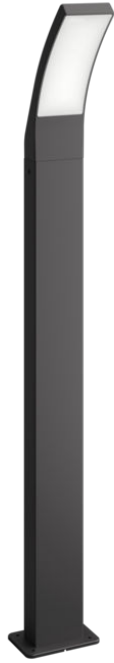

PHILIPS

Splay
buitenlantaarn 12W

Armaturen voor
buitenverlichting

2700 K

Antraciet

Waterbestendig

8719514417793

Geniet van een prachtig verlichte tuin

De Philips Splay lantaarn in antraciet voor buiten heeft een modern ontwerp. De lamp verlicht je entree met egaal en warmwit licht en brengt je terras tot leven met schitterend, hoogwaardig licht.

Duurzame lichtoplossingen