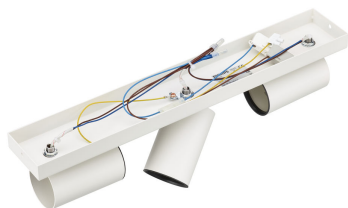

PHILIPS

Kosipo plafond-/
wandspot, 3x

Plafond-/wandspots

Geen lamp

White

ClickFix

8719514435254

Geniet van het moment

- Eenvoudige montage dankzij Click!FIX

Kenmerken

Modern design Draaibare spot

Laat het licht schijnen waar u wilt door de spot te draaien of te kantelen.

Stijlvol wit

Wit is eenvoudig, zacht, altijd stijlvol en daarmee een tijdloze kleur die puurheid brengt in elk interieur.

Eenvoudige montage dankzij Click!FIX

Installeer uw spotlicht eenvoudig en helemaal zelf. Dankzij Click!FIX kunt u de lamp zelf en zonder enige hulp installeren. Monteer de beugel aan het plafond, sluit de draden aan en klik en bevestig de lamp in 1 keer.

Specificaties

Lampkenmerken

- Beoogd gebruik: Binnen

Design en afwerking

- Kleur: White
- Materiaal: Metaal

Milieu

- Disposal of the product: Zorg ervoor dat je de lokale wetgeving volgt aan het einde van de (economische) levensduur van het product en gooi het niet weg bij het normale huishoudafval. Door het product op de juiste manier af te voeren, voorkom je mogelijk negatieve gevolgen voor het milieu en de menselijke gezondheid.