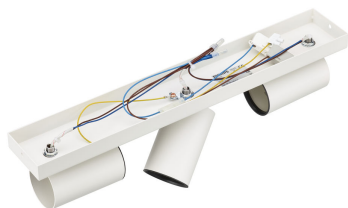

# PHILIPS

Kosipo plafond-/  
wandspot, 3x

Plafond-/wandspots

Geen lamp

White

ClickFix

8719514435254

### Speciale kenmerken

- Draaibare spot