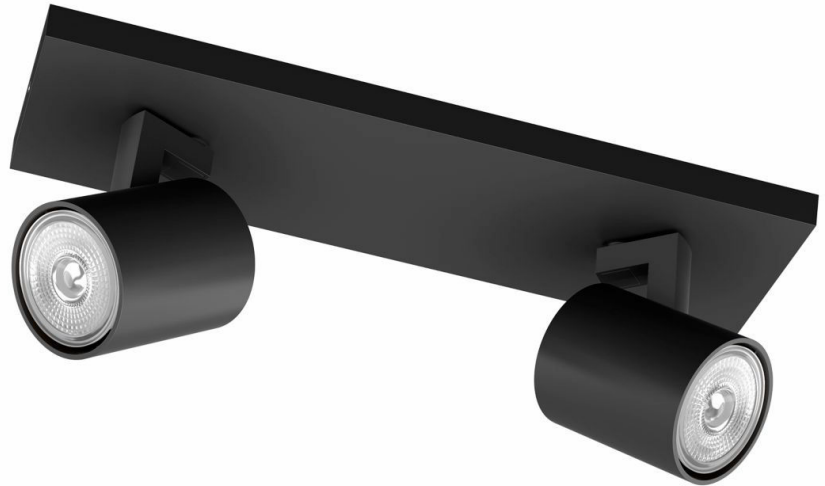

PHILIPS

Runner plafond-/
wandspot, 2x

Plafond-/wandspots

Geen lamp

Zwart

ClickFix

8719514435315

Geniet van het moment

Deze spot in industriële stijl is klein, dun en eenvoudig en past perfect in elk modern interieur. De zwarte aluminium behuizing vult het lichtbron feilloos aan. Een opvallend decoratief item met een kantelbare spot.

Geniet ook binnen van stijlvol licht

- Elegant en modern design

Speciale kenmerken

- Draaibare spot
- Elegant zwart

Ontworpen voor uw huiskamer en slaapkamer

- Hoogwaardige materialen

Kenmerken

Modern design Draaibare spot

Laat het licht schijnen waar u wilt door de spot te draaien of te kantelen.

Elegant zwart

Het tijdloze en elegante zwart heeft de intens diepe kleur van ebbenhout.

Hoogwaardige materialen

Deze lamp is gemaakt van hoogwaardige materialen met een superieure afwerking. Dit zorgt voor een solide en duurzaam product dat een aanwinst is voor uw huis en vele jaren meegaat.