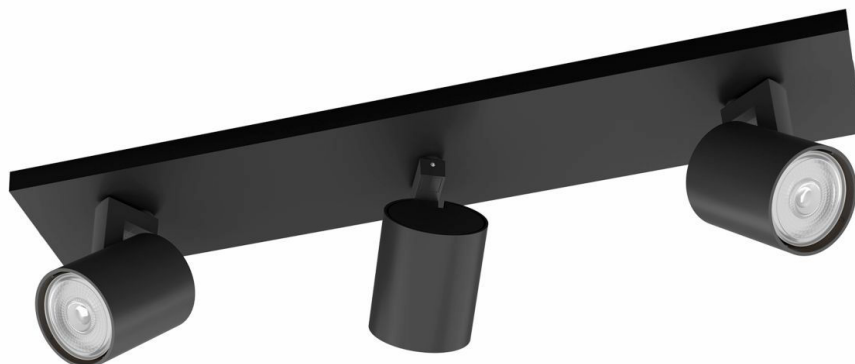

PHILIPS

Runner plafond-/
wandspot, 3x

Plafond-/wandspots

Geen lamp

Zwart

ClickFix

8719514435339

Geniet van het moment

Deze spot in industriële stijl is klein, dun en eenvoudig en past perfect in elk modern interieur. De zwarte aluminium behuizing vult het lichtbron feilloos aan. Een opvallend decoratief item met een kantelbare spot.

Geniet ook binnen van stijlvol licht

- Elegant en modern design

Speciale kenmerken

- Draaibare spot
- Elegant zwart

Ontworpen voor uw huiskamer en slaapkamer

- Hoogwaardige materialen

Kenmerken

Modern design Draaibare spot

Laat het licht schijnen waar u wilt door de spot te draaien of te kantelen.

Elegant zwart

Het tijdloze en elegante zwart heeft de intens diepe kleur van ebbenhout.

Hoogwaardige materialen

Deze lamp is gemaakt van hoogwaardige materialen met een superieure afwerking. Dit zorgt voor een solide en duurzaam product dat een aanwinst is voor uw huis en vele jaren meegaat.