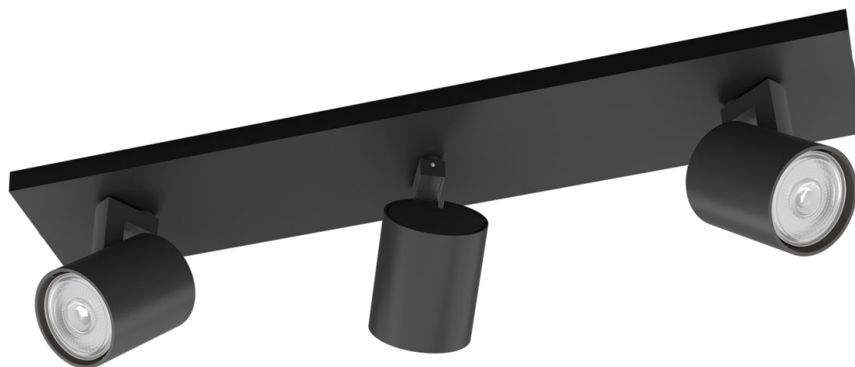

# PHILIPS

Runner plafond-/  
wandspot, 3x

Plafond-/wandspots

Geen lamp

Zwart

ClickFix

8719514435339

## Geniet van het moment

Deze spot in industriële stijl is klein, dun en eenvoudig en past perfect in elk modern interieur. De zwarte aluminium behuizing vult het lichtbron feilloos aan. Een opvallend decoratief item met een kantelbare spot.

### Speciale kenmerken

- Draaibare spot
- Elegant zwart

## **Modern design** **Draaibare spot**

Laat het licht schijnen waar u wilt door de spot te draaien of te kantelen.