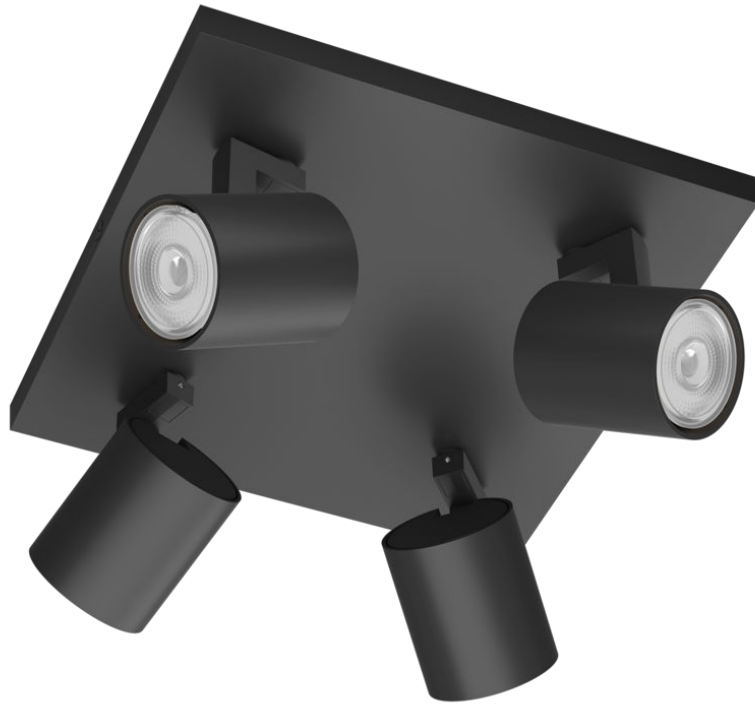

PHILIPS

Runner plafond-/
wandspot, 4x

Plafond-/wandspots

Geen lamp

Zwart

ClickFix

8719514435353

Geniet van het moment

Deze spot in industriële stijl is klein, dun en eenvoudig en past perfect in elk modern interieur. De zwarte aluminium behuizing vult het lichtbron feilloos aan. Een opvallend decoratief item met een kantelbare spot.

Geniet ook binnen van stijlvol licht

- Elegant en modern design

Speciale kenmerken

- Draaibare spot
- Elegant zwart

Ontworpen voor uw huiskamer en slaapkamer

- Hoogwaardige materialen

Kenmerken

Modern design **Draaibare spot**

Laat het licht schijnen waar u wilt door de spot te draaien of te kantelen.

Elegant zwart

Het tijdloze en elegante zwart heeft de intens diepe kleur van ebbenhout.

Hoogwaardige materialen

Deze lamp is gemaakt van hoogwaardige materialen met een superieure afwerking. Dit zorgt voor een solide en duurzaam product dat een aanwinst is voor uw huis en vele jaren meegaat.