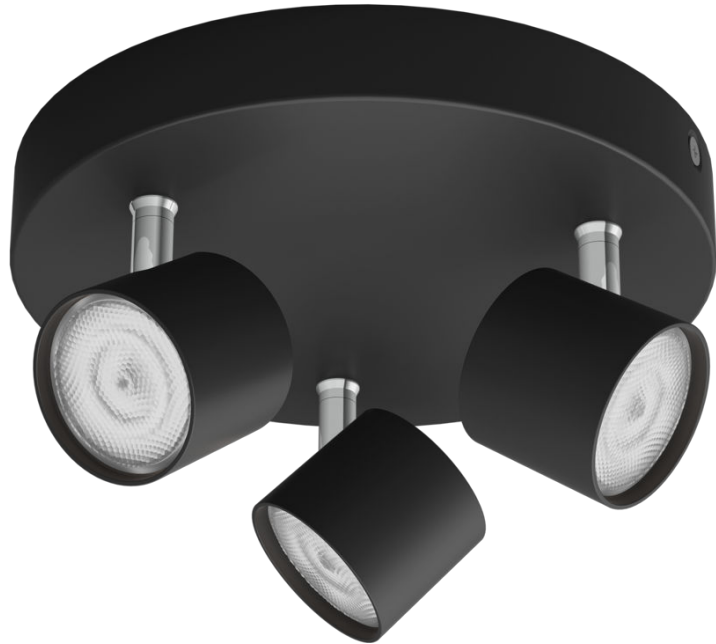

PHILIPS

Star plafond-/
wandspot, 3x

Plafond-/wandspots

2700 K

Zwart

Dimbaar; ClickFix

8719514435414

Accentueer jouw huis met licht

Deze Philips myLiving Star LED-spot heeft een tijdloze elegantie door de chromen arm en een behuizing met een grijze poedercoating. Met de Philips dimbare spot kan je gemakkelijk dimmen naar het juiste lichtniveau. Van functioneel helder voor alledaagse taken, naar een zachter licht voor ontspanning.

Kenmerken

Te bedienen met wanddimmers

Regel de helderheid van deze Philips lamp met een wanddimmer (niet meegeleverd) om de sfeer in de hele kamer te bepalen of om juist de mooiste plekjes in huis te verlichten.

LED-lamp van topkwaliteit

De LED-technologie die in deze Philips-lamp is geïntegreerd, is een unieke door Philips ontwikkelde oplossing. De lamp kan onmiddellijk worden ingeschakeld, biedt een optimale lichtopbrengst en brengt levendige kleuren in uw huis.