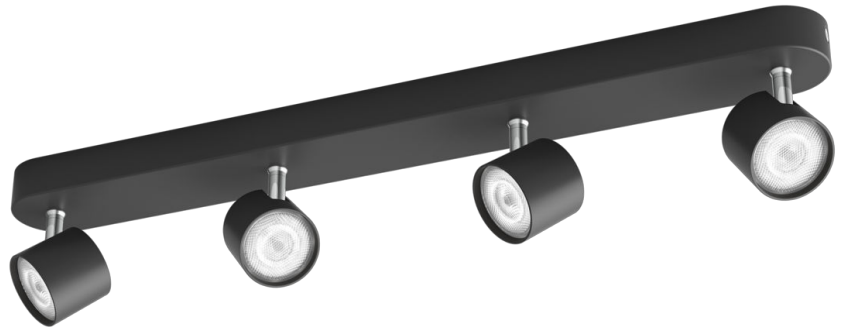

# PHILIPS

Star plafond-/  
wandspot, 4x

Plafond-/wandspots

2700 K

Zwart

Dimbaar; ClickFix

8719514435438

## Accentueer jouw huis met licht

Deze Philips myLiving Star LED-spot heeft een tijdloze elegantie door de chromen arm en een behuizing met een grijze poedercoating. Met de Philips dimbare spot kan je gemakkelijk dimmen naar het juiste lichtniveau. Van functioneel helder voor alledaagse taken, naar een zachter licht voor ontspanning.

### Geavanceerde LED-lamp

- Warmwit licht

### Speciale kenmerken

- Draaibare spot