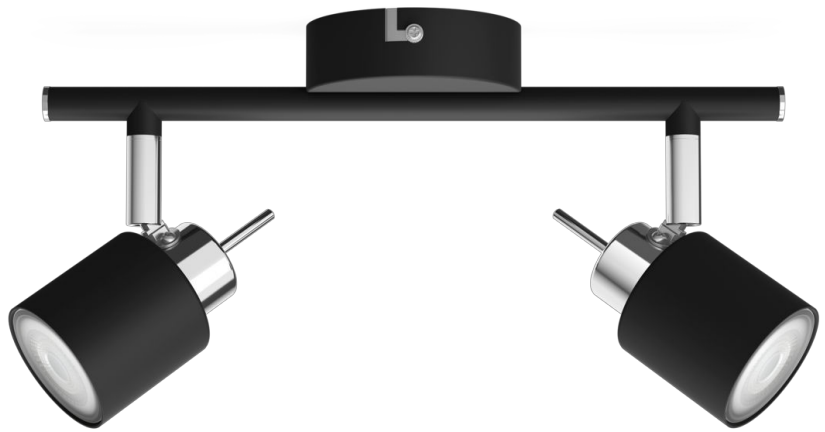

PHILIPS

Meranti plafond-/
wandspot, 2x

Plafond-/wandspots

Geen lamp

Zwart

ClickFix

8719514465398

Nadruk op stijl

Deze praktische Philips-spot is ideaal voor in huis. Kies een bijpassende Philips GU10 LED-lamp en geniet van hoogwaardige, duurzame verlichting.

Speciale kenmerken

- Draaibare spot

Superieur ontwerp voor een optimaal lichteffect

- Duurzaam materiaal van hoge kwaliteit

Kenmerken

Draaibare spot

Laat het licht schijnen waar u wilt door de spot te draaien of te kantelen.

Hoogwaardige onderdelen

Deze spot is gemaakt van duurzame, hoogwaardige materialen met een superieure afwerking. Het stevige, duurzame resultaat gaat vele jaren mee is een aanwinst voor uw huis.

Specificaties

Lampkenmerken

- Beoogd gebruik: Binnen

Design en afwerking

- Kleur: Zwart
- Materiaal: Metaal

Milieu

- Disposal of the product: Zorg ervoor dat je de lokale wetgeving volgt aan het einde van de (economische) levensduur van het product en gooi het niet weg bij het normale huishoudafval. Door het product op de juiste manier af te voeren, voorkom je mogelijk negatieve gevolgen voor het milieu en de menselijke gezondheid.