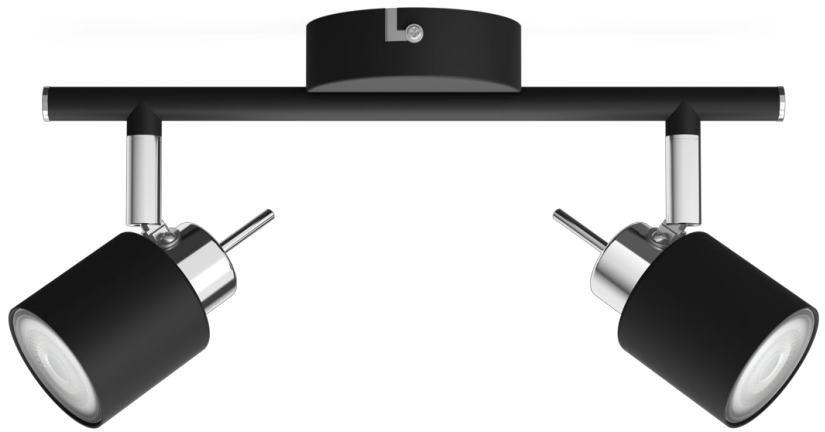

# PHILIPS

Meranti plafond-/  
wandspot, 2x

Plafond-/wandspots

Geen lamp

Zwart

ClickFix

8719514465398

## Nadruk op stijl

Deze praktische Philips-spot is ideaal voor in huis. Kies een bijpassende Philips GU10 LED-lamp en geniet van hoogwaardige, duurzame verlichting.

### Speciale kenmerken

- Draaibare spot

## Draaibare spot

Laat het licht schijnen waar u wilt door de spot te draaien of te kantelen.