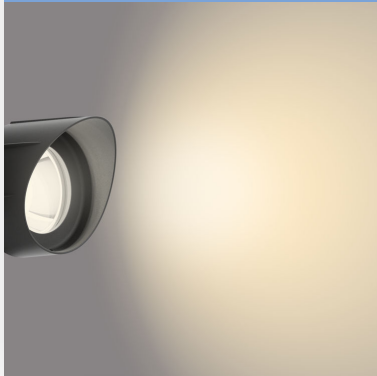

# PHILIPS

Grondspots/Grondspots  
met pen/Pen 6W

Armaturen voor  
buitenverlichting

2700 K

Zwart

Laagspanning; waterbestendig

8719514477216

## Tuinverlichting die je snel kunt aansluiten en waar je van kunt genieten

De Philips GardenLink familie met laagspanning biedt een serie buitenarmaturen die je eenvoudig en veilig zelf kunt installeren. Je kunt meerdere lampen aansluiten op één voedingsunit en de stekker daarvan in een standaard stopcontact stoppen. Voeg vervolgens eenvoudig extra lampen toe of verplaats ze als je dat wilt. De bedrading is eenvoudig en laagspanning betekent dat er geen gevaar is op verwondingen bij jezelf, je kinderen of je huisdieren.