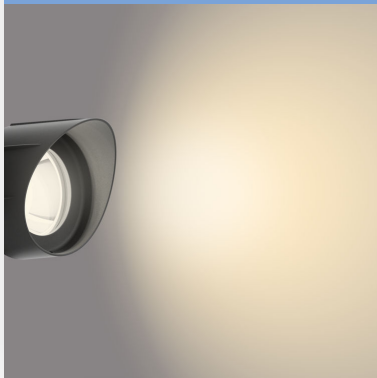

PHILIPS

Grondspots/Grondspots
met pen/Pen 6W

Armaturen voor
buitenverlichting

2700 K

Zwart

Laagspanning; waterbestendig

8719514477216

Tuinverlichting die je snel kunt aansluiten en waar je van kunt genieten

Eenvoudig te installeren met Twist & Lock-connectors

Ontzettend eenvoudig te installeren en te verbinden met de Twist & Lock-connectors. Steek de stekker in het stopcontact en geniet!

Extra veiligheid met de lage spanning van 12 V