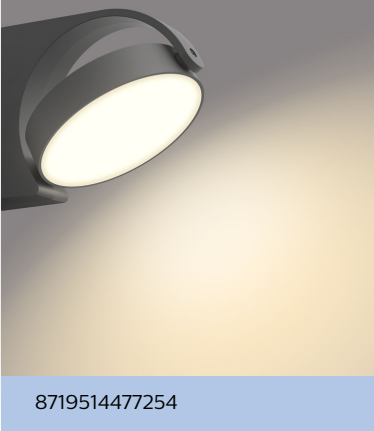

PHILIPS

Mimosa wandlamp
7W

Armaturen voor
buitenverlichting

2700 K

Antraciet

Waterbestendig

8719514477254

LED-lamp van hoge kwaliteit dat je eenvoudig in elke richting kunt laten schijnen

De Mimosa familie omvat wand- en vloerlampen in een gloednieuw ontwerp, waardoor je het licht in elke gewenste richting kunt laten schijnen. Mimosa lampen worden gemaakt van aluminium van hoge kwaliteit. De efficiënte LED-modules en betrouwbare elektronica garanderen een lange levensduur. Verkrijgbaar in warm- of koelwit licht.

Eersteklas kwaliteit

- Hoogwaardig aluminium en synthetische materialen

Speciaal ontworpen voor buitenshuis

- IP44 - weerbestendig

Kenmerken

Aanpasbare lichtverdeling

Door een uniek roteerbaar panel kun je het licht eenvoudig in elke richting laten schijnen. Creëer het perfecte licht voor al je activiteiten buiten, of je nu op je terras geniet van een etentje met familie en vrienden of dat je in je achtertuin geniet van een goed boek.