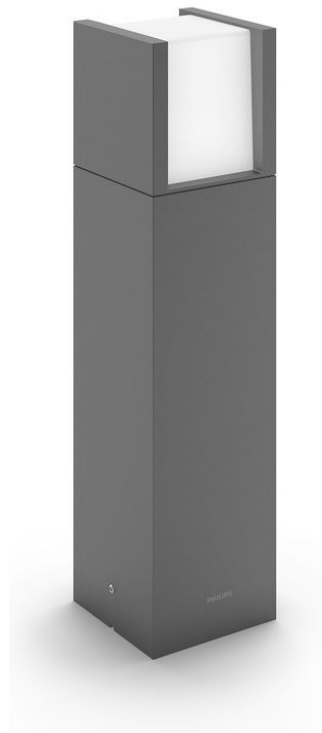

PHILIPS

Arbour sokkellamp/
padverlichting 3,8W

Armaturen voor
buitenverlichting

3000 K

Antraciet

Waterbestendig

8719514490246

Onze meest energie- efficiënte LED-lampen tot nu toe

- IP44 - weerbestendig

8719514490246

Hoogwaardig licht

- Helderwit licht 3000 K

Kenmerken

Ultra-efficiënt

Verbruikt ten minste 50% minder energie in vergelijking met gelijksoortige, standaard LED-lampen van Philips.