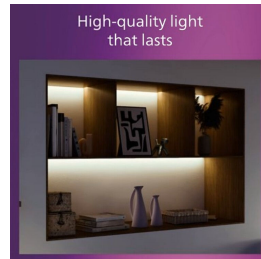

Duurzame lichtoplossingen

- Philips biedt standaard een garantie van 5 jaar op deze geïntegreerde LED-binnenverlichting.

Lichteffect

- Diffuser van hoge kwaliteit Zacht licht met gelijkmatige lichtverdeling

Materiaal en afwerking

- Hoogwaardig metaal

Kenmerken

5 jaar garantie op LED-systeem

Naast de standaard 2 jaar garantie op deze lamp biedt Philips ook nog eens 5 jaar garantie op alle geïntegreerde LED-verlichting.

Diffuser van hoge kwaliteit Zacht licht met gelijkmatige lichtverdeling

De diffuser van hoge kwaliteit verdeelt zacht licht op gelijkmatige wijze over je ruimtes.

Hoogwaardig metaal

Duurzaam en aantrekkelijk metaal voor een sterke afwerking.

Specificaties

Lampkenmerken

- Beoogd gebruik: Binnen
- Lampvorm: Rond

Design en afwerking

- Kleur: White
- Materiaal: Metaal, Kunststof

Duurzaamheid

- Gemiddelde levensduur (bij 2,7 uur/dag): 51 jaar
- Lumenbehoudfactor: 70%
- Aantal schakelcycli: 25.000