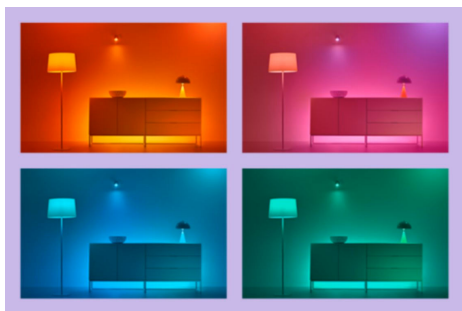

Miljoenen kleuren en veranderende lichtinstellingen om je dag te verfraaien

Kies elke lichtkleur die je mooi vindt of pas een van de dynamische lichtinstellingen toe die we voor je hebben gecreëerd. Met Open haard of Oceaan bijvoorbeeld kun je een prachtige sfeer creëren om mee te ontspannen.