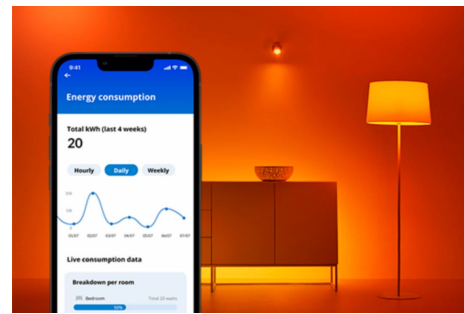

Lamp 8 W (gelijk aan 60 W) A60 E27 x2 + afstandsbediening

Bij deze slimme verlichtingsbundel krijg je twee gekleurde slimme WiZ lampen met E27-fitting en een WiZmote. Gebruik de WiZmote, WiZ app of je stem om de verlichting te dimmen of feller te zetten, of gebruik voorgeprogrammeerde lichtinstellingen op Wi-Fi-setups.

PRODUCTKENMERKEN

- Alle kleuren
- Kunststof
- Gemakkelijk te installeren
- Inclusief WiZmote

Slimme verlichtingsfuncties, eenvoudig te configureren

Geniet meteen van de voordelen van slimme functies door je WiZ-lampen te koppelen met je WiFi-netwerk. Bedien de lampen eenvoudig als je weg bent van huis en stel een schema in zodat de lampen automatisch in- en uitgeschakeld worden. En je hoeft er geen extra hardware voor te installeren, zoals een hub of een gateway!

Exclusieve SpaceSense™ lamp die inschakelt op basis van beweging

Met de WiZ SpaceSense-technologie verander je je lampen in bewegingssensoren. Met minimaal twee WiZ-lampen in een ruimte kun je de SpaceSense-functie in de WiZ app gebruiken en je lampen automatisch in- en uit laten schakelen op basis van bewegingsdetectie. Het is simpel. Het is SpaceSense. Het is WiZ.

Houd je energieverbruik bij

Ontvang in de WiZ app een overzicht van het energieverbruik van je lampen. Krijg snel toegang tot een wekelijks of dagelijks rapport, zodat je je energieverbruik in huis onder controle kunt houden.