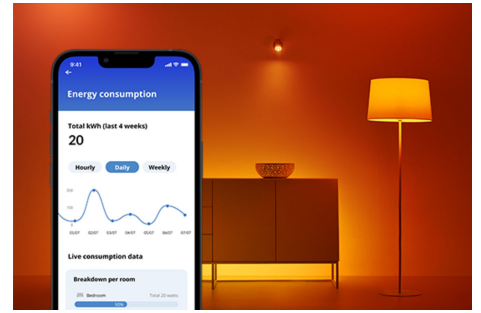

Kaarslamp 40 W C37 E14 x2

Het dagelijkse leven wordt makkelijker en mooier met de slimme WiZ gekleurde LED-kaarslamp. Ze passen perfect in je decoratieve lampen met een kleine E14-fitting. Geef je kamer een uitgesproken sfeer met warmwit tot koelwit licht of kies uit miljoenen mogelijke kleuren. Stel timers in om je lampen in of uit te schakelen volgens jouw dag- of weekritme. De slimme lampen bedien je met je smartphone of met je stem; dat kan zelfs als je niet thuis bent. WiZ lampen werken op je eigen wifinetwork. Meer heb je niet nodig.

PRODUCTKENMERKEN

- Slimme gekleurde lamp
- Tot 470 lumen
- Gemakkelijk te installeren
- Bediening met app of stem

Slimme verlichtingsfuncties, eenvoudig te configureren

Geniet meteen van de voordelen van slimme functies door je WiZ-lampen te koppelen met je WiFi-netwerk. Bedien de lampen eenvoudig als je weg bent van huis en stel een schema in zodat de lampen automatisch in- en uitgeschakeld worden. En je hoeft er geen extra hardware voor te installeren, zoals een hub of een gateway!

Exclusieve SpaceSense™ lamp die inschakelt op basis van beweging

Met de WiZ SpaceSense-technologie verander je je lampen in bewegingssensoren. Met minimaal twee WiZ-lampen in een ruimte kun je de SpaceSense-functie in de WiZ app gebruiken en je lampen automatisch in- en uit laten schakelen op basis van bewegingsdetectie. Het is simpel. Het is SpaceSense. Het is WiZ.

Schep de perfecte lichtscène

Creëer je eigen mix van verschillende instellingen voor gekleurd en wit licht en zorg voor de perfecte sfeer voor elk moment van de dag. Sla je nieuwe scène op en selecteer deze op elk gewenst moment met de WiZ app of je stem.