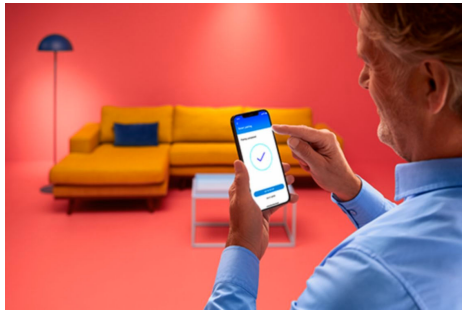

Spot 50 W PAR16 GU10 x2

Je woon- en werkomgeving wordt een stuk praktischer met het licht van deze slimme WiZ GU10 LED-spot, die rekening houdt met jouw dagritme. Stel verschillende tinten warmwit tot koelwit licht in die je helpen concentreren of juist ontspannen. Je kunt timers instellen die je lampen automatisch in- of uitschakelen gebaseerd op jouw dag- of weekritme. Bijvoorbeeld als je wakker wordt of bij het slapen gaan. Je kunt ze bedienen met je smartphone of met je stem, zelfs als je niet thuis bent. WiZ lampen werken op je eigen wifinetwerk. Meer heb je niet nodig.

PRODUCTKENMERKEN

- Dimbaar wit licht, slimme lamp
- Tot 345 lumen
- Gemakkelijk te installeren
- Bediening met app of stem

Slimme verlichtingsfuncties, eenvoudig te configureren

Geniet meteen van de voordelen van slimme functies door je WIZ-lampen te koppelen met je WiFi-netwerk. Bedien de lampen eenvoudig als je weg bent van huis en stel een schema in zodat de lampen automatisch in- en uitgeschakeld worden. En je hoeft er geen extra hardware voor te installeren, zoals een hub of een gateway!

Exclusieve SpaceSense™ lamp die inschakelt op basis van beweging

Met de WIZ SpaceSense-technologie verander je je lampen in bewegingssensoren. Met minimaal twee WIZ-lampen in een ruimte kun je de SpaceSense-functie in de WIZ app gebruiken en je lampen automatisch in- en uit laten schakelen op basis van bewegingsdetectie. Het is simpel. Het is SpaceSense. Het is WIZ.

Creëer de perfecte lichtscène voor je buitenverlichting

Mix verschillende gekleurde en witte lichtscènes om de perfecte sfeer te creëren tijdens de momenten dat jij in je tuin bent. Sla je scène op en selecteer deze op een willekeurig moment met de app, je stem of bedieningsaccessoire.