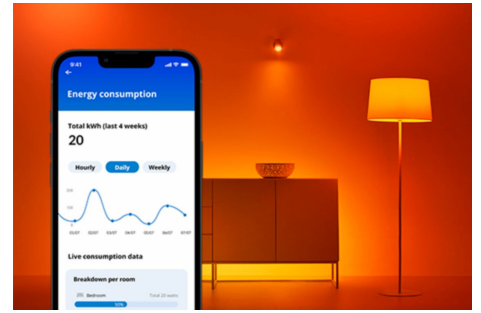

Spot 50 W PAR16 GU10 x2

Je woon- en werkomgeving wordt een stuk praktischer met het licht van deze slimme WiZ GU10 LED-spot, die rekening houdt met jouw dagritme. Stel verschillende tinten warmwit tot koelwit licht in die je helpen concentreren of juist ontspannen. Je kunt timers instellen die je lampen automatisch in- of uitschakelen gebaseerd op jouw dag- of weekritme. Bijvoorbeeld als je wakker wordt of bij het slapen gaan. Je kunt ze bedienen met je smartphone of met je stem, zelfs als je niet thuis bent. WiZ lampen werken op je eigen wifinetwerk. Meer heb je niet nodig.

PRODUCTKENMERKEN

- Dimbaar wit licht, slimme lamp
- Tot 345 lumen
- Gemakkelijk te installeren
- Bediening met app of stem

Slimme verlichtingsfuncties, eenvoudig te configureren

Geniet meteen van de voordelen van slimme functies door je WIZ-lampen te koppelen met je WiFi-netwerk. Bedien de lampen eenvoudig als je weg bent van huis en stel een schema in zodat de lampen automatisch in- en uitgeschakeld worden. En je hoeft er geen extra hardware voor te installeren, zoals een hub of een gateway!

Exclusieve SpaceSense™ lamp die inschakelt op basis van beweging

Met de WIZ SpaceSense-technologie verander je je lampen in bewegingssensoren. Met minimaal twee WIZ-lampen in een ruimte kun je de SpaceSense-functie in de WIZ app gebruiken en je lampen automatisch in- en uit laten schakelen op basis van bewegingsdetectie. Het is simpel. Het is SpaceSense. Het is WIZ.

Houd je energieverbruik bij

Ontvang in de WIZ app een overzicht van het energieverbruik van je lampen. Krijg snel toegang tot een wekelijks of dagelijks rapport, zodat je je energieverbruik in huis onder controle kunt houden.