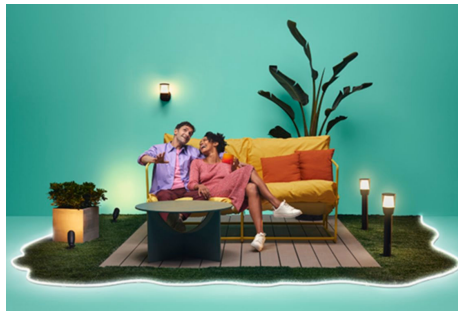

Exclusieve SpaceSense™ lamp die inschakelt op basis van beweging

Met de WIZ SpaceSense-technologie verander je je lampen in bewegingssensoren. Met minimaal twee WIZ-lampen in een ruimte kun je de SpaceSense-functie in de WIZ app gebruiken en je lampen automatisch in- en uit laten schakelen op basis van bewegingsdetectie. Het is simpel. Het is SpaceSense. Het is WIZ.

Creëer de perfecte lichtscène voor je buitenverlichting

Mix verschillende gekleurde en witte lichtscènes om de perfecte sfeer te creëren tijdens de momenten dat jij in je tuin bent. Sla je scène op en selecteer deze op een willekeurig moment met de app, je stem of bedieningsaccessoire.