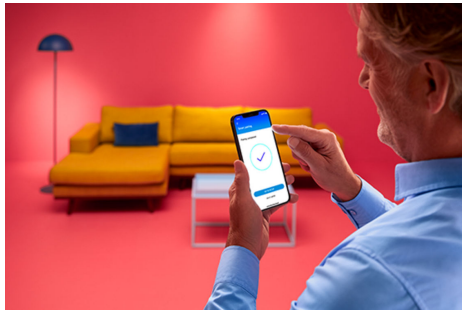

Kaarslamp 40 W C37 E14 x2

Deze slimme WiZ LED-kaarslamp zorgt voor verlichting die rekening houdt met iedereen in huis. Stel verschillende tinten warmwit tot koelwit licht in die je helpen concentreren of juist ontspannen. Je kunt timers instellen die je lampen automatisch in- of uitschakelen gebaseerd op jouw dag- of weekritme. Bijvoorbeeld als je wakker wordt of bij het slapen gaan. Je kunt ze bedienen met je smartphone of met je stem, zelfs als je niet thuis bent. WiZ lampen werken op je eigen wifinetwerk. Meer heb je niet nodig.

PRODUCTKENMERKEN

- Dimbaar wit licht, slimme lamp
- Tot 470 lumen
- Gemakkelijk te installeren
- Bediening met app of stem

Slimme verlichtingsfuncties, eenvoudig te configureren

Geniet meteen van de voordelen van slimme functies door je WIZ-lampen te koppelen met je WiFi-netwerk. Bedien de lampen eenvoudig als je weg bent van huis en stel een schema in zodat de lampen automatisch in- en uitgeschakeld worden. En je hoeft er geen extra hardware voor te installeren, zoals een hub of een gateway!

Exclusieve SpaceSense™ lamp die inschakelt op basis van beweging

Met de WIZ SpaceSense-technologie verander je je lampen in bewegingssensoren. Met minimaal twee WIZ-lampen in een ruimte kun je de SpaceSense-functie in de WIZ app gebruiken en je lampen automatisch in- en uit laten schakelen op basis van bewegingsdetectie. Het is simpel. Het is SpaceSense. Het is WIZ.

Creëer de perfecte lichtscène voor je buitenverlichting

Mix verschillende gekleurde en witte lichtscènes om de perfecte sfeer te creëren tijdens de momenten dat jij in je tuin bent. Sla je scène op en selecteer deze op een willekeurig moment met de app, je stem of bedieningsaccessoire.