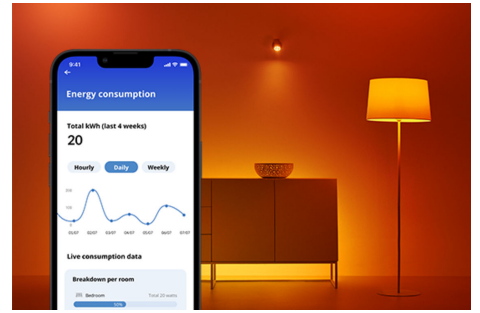

Kaarslamp 40 W C37 E14 x2

Deze slimme WiZ LED-kaarslamp zorgt voor verlichting die rekening houdt met iedereen in huis. Stel verschillende tinten warmwit tot koelwit licht in die je helpen concentreren of juist ontspannen. Je kunt timers instellen die je lampen automatisch in- of uitschakelen gebaseerd op jouw dag- of weekritme. Bijvoorbeeld als je wakker wordt of bij het slapen gaan. Je kunt ze bedienen met je smartphone of met je stem, zelfs als je niet thuis bent. WiZ lampen werken op je eigen wifinetwerk. Meer heb je niet nodig.

PRODUCTKENMERKEN

- Dimbaar wit licht, slimme lamp
- Tot 470 lumen
- Gemakkelijk te installeren
- Bediening met app of stem

Slimme verlichtingsfuncties, eenvoudig te configureren

Geniet meteen van de voordelen van slimme functies door je WIZ-lampen te koppelen met je WiFi-netwerk. Bedien de lampen eenvoudig als je weg bent van huis en stel een schema in zodat de lampen automatisch in- en uitgeschakeld worden. En je hoeft er geen extra hardware voor te installeren, zoals een hub of een gateway!

Exclusieve SpaceSense™ lamp die inschakelt op basis van beweging

Met de WIZ SpaceSense-technologie verander je je lampen in bewegingssensoren. Met minimaal twee WIZ-lampen in een ruimte kun je de SpaceSense-functie in de WIZ app gebruiken en je lampen automatisch in- en uit laten schakelen op basis van bewegingsdetectie. Het is simpel. Het is SpaceSense. Het is WIZ.

Creëer de perfecte lichtscène voor je buitenverlichting

Mix verschillende gekleurde en witte lichtscènes om de perfecte sfeer te creëren tijdens de momenten dat jij in je tuin bent. Sla je scène op en selecteer deze op een willekeurig moment met de app, je stem of bedieningsaccessoire.