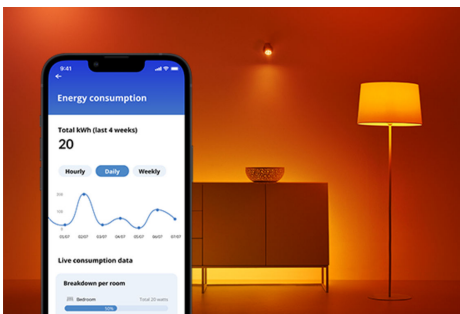

IMAGEO 1x draaibare spot

De WiZ Imageo witte slimme opbouwspot met een slank, modern design heeft één draaibare spot en warmwit of koelwit licht voor je ruimte. Gebruik je Wi-Fi-verbinding om de spot met de WiZ app of je stem te bedienen.

PRODUCTKENMERKEN

- Instelbaar wit
- Afmetingen plaat: Ø 8 cm
- IP20/metaal/wit

Slimme verlichtingsfuncties, eenvoudig te configureren

Geniet meteen van de voordelen van slimme functies door je WiZ-lampen te koppelen met je WiFi-netwerk. Bedien de lampen eenvoudig als je weg bent van huis en stel een schema in zodat de lampen automatisch in- en uitgeschakeld worden. En je hoeft er geen extra hardware voor te installeren, zoals een hub of een gateway!

Exclusieve SpaceSense™ lamp die inschakelt op basis van beweging

Met de WiZ SpaceSense-technologie verander je je lampen in bewegingssensoren. Met minimaal twee WiZ-lampen in een ruimte kun je de SpaceSense-functie in de WiZ app gebruiken en je lampen automatisch in- en uit laten schakelen op basis van bewegingsdetectie. Het is simpel. Het is SpaceSense. Het is WiZ.

Bepaal de juiste sfeer met tunabel warm tot koelwit licht

Kies uit een grote reeks wittinten, van koelwit dat je energie geeft tot zacht warmwit licht, of selecteer een van de voorgeprogrammeerde instellingen zoals Concentreren of Ontspannen. Er is altijd wel een instelling die het best past bij wat je doet.