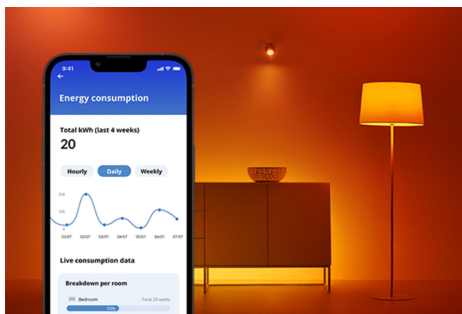

IMAGEO 3x draaibare spot

De WiZ Imageo witte slimme opbouwspot met drie draaibare spots heeft warmwit of koelwit licht voor elke ruimte. Gebruik je WiFi-verbinding om de spot met de WiZ app of je stem te bedienen.

PRODUCTKENMERKEN

- Instelbaar wit
- Afmetingen plaat: 8*44 cm
- IP20/metaal/wit

Slimme verlichtingsfuncties, eenvoudig te configureren

Geniet meteen van de voordelen van slimme functies door je WiZ-lampen te koppelen met je WiFi-netwerk. Bedien de lampen eenvoudig als je weg bent van huis en stel een schema in zodat de lampen automatisch in- en uitgeschakeld worden. En je hoeft er geen extra hardware voor te installeren, zoals een hub of een gateway!

Exclusieve SpaceSense™ lamp die inschakelt op basis van beweging

Met de WiZ SpaceSense-technologie verander je je lampen in bewegingssensoren. Met minimaal twee WiZ-lampen in een ruimte kun je de SpaceSense-functie in de WiZ app gebruiken en je lampen automatisch in- en uit laten schakelen op basis van bewegingsdetectie. Het is simpel. Het is SpaceSense. Het is WiZ.

Bepaal de juiste sfeer met tunabel warm tot koelwit licht

Kies uit een grote reeks wittinten, van koelwit dat je energie geeft tot zacht warmwit licht, of selecteer een van de voorgeprogrammeerde instellingen zoals Concentreren of Ontspannen. Er is altijd wel een instelling die het best past bij wat je doet.