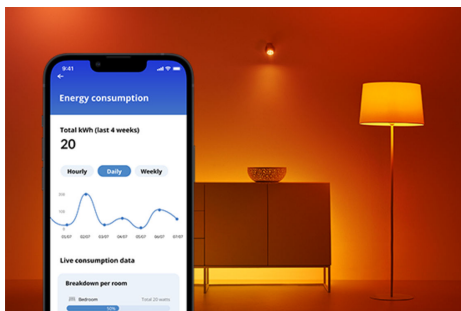

## IMAGEO 1x draaibare spot

De WiZ Imageo zwarte slimme opbouwspot met een slank, modern design heeft één draaibare spot en warmwit of koelwit licht voor je ruimte. Gebruik je WiFi-verbinding om de spot met de WiZ app of je stem te bedienen.

## **Slimme verlichtingsfuncties, eenvoudig te configureren**

Geniet meteen van de voordelen van slimme functies door je WiZ-lampen te koppelen met je WiFi-netwerk. Bedien de lampen eenvoudig als je weg bent van huis en stel een schema in zodat de lampen automatisch in- en uitgeschakeld worden. En je hoeft er geen extra hardware voor te installeren, zoals een hub of een gateway!

## **Exclusieve SpaceSense™ lamp die inschakelt op basis van beweging**

Met de WiZ SpaceSense-technologie verander je je lampen in bewegingssensoren. Met minimaal twee WiZ-lampen in een ruimte kun je de SpaceSense-functie in de WiZ app gebruiken en je lampen automatisch in- en uit laten schakelen op basis van bewegingsdetectie. Het is simpel. Het is SpaceSense. Het is WiZ.