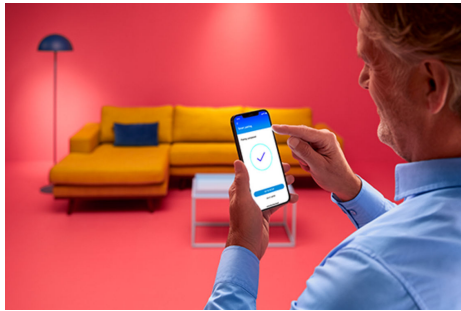

## IMAGEO 1x draaibare spot

De WiZ Imageo zwarte slimme opbouwspot met een slank, modern design heeft één draaibare spot en warmwit of koelwit licht voor je ruimte. Gebruik je WiFi-verbinding om de spot met de WiZ app of je stem te bedienen.

## **Slimme verlichtingsfuncties, eenvoudig te configureren**

Geniet meteen van de voordelen van slimme functies door je WiZ-lampen te koppelen met je WiFi-netwerk. Bedien de lampen eenvoudig als je weg bent van huis en stel een schema in zodat de lampen automatisch in- en uitgeschakeld worden. En je hoeft er geen extra hardware voor te installeren, zoals een hub of een gateway!