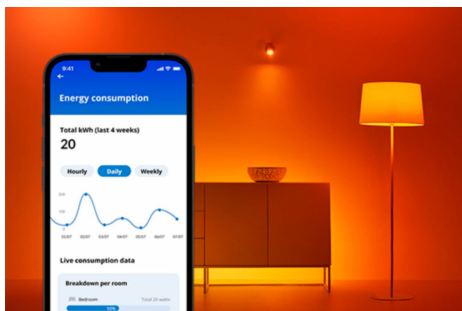

IMAGEO 2x draaibare spot

De WiZ Imageo zwarte slimme opbouwspot met een modern design en warmwit of koelwit licht heeft twee draaibare spots zodat je je ruimte met slimme verlichting kunt verlichten. Gebruik je WiFi-verbinding om de spot met de WiZ app of je stem te bedienen.

PRODUCTKENMERKEN

- Instelbaar wit
- Afmetingen plaat: 8*25 cm
- IP20/metaal/zwart

Slimme verlichtingsfuncties, eenvoudig te configureren

Geniet meteen van de voordelen van slimme functies door je WiZ-lampen te koppelen met je WiFi-netwerk. Bedien de lampen eenvoudig als je weg bent van huis en stel een schema in zodat de lampen automatisch in- en uitgeschakeld worden. En je hoeft er geen extra hardware voor te installeren, zoals een hub of een gateway!

Exclusieve SpaceSense™ lamp die inschakelt op basis van beweging

Met de WiZ SpaceSense-technologie verander je je lampen in bewegingssensoren. Met minimaal twee WiZ-lampen in een ruimte kun je de SpaceSense-functie in de WiZ app gebruiken en je lampen automatisch in- en uit laten schakelen op basis van bewegingsdetectie. Het is simpel. Het is SpaceSense. Het is WiZ.

Bepaal de juiste sfeer met tunabel warm tot koelwit licht

Kies uit een grote reeks wittinten, van koelwit dat je energie geeft tot zacht warmwit licht, of selecteer een van de voorgeprogrammeerde instellingen zoals Concentreren of Ontspannen. Er is altijd wel een instelling die het best past bij wat je doet.