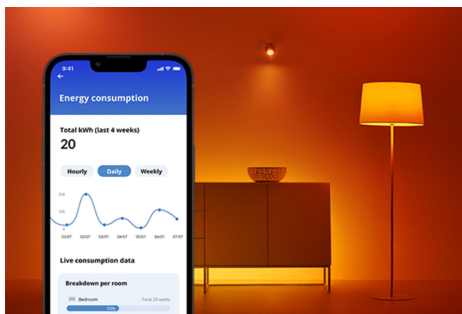

IMAGEO 3x draaibare spot

De WiZ Imageo zwarte slimme opbouwspot met drie draaibare spots heeft warmwit of koelwit licht voor elke ruimte. Gebruik je WiFi-verbinding om de spot met de WiZ app of je stem te bedienen.

PRODUCTKENMERKEN

- Instelbaar wit
- Afmetingen plaat: 8*44 cm
- IP20/metaal/zwart

Slimme verlichtingsfuncties, eenvoudig te configureren

Geniet meteen van de voordelen van slimme functies door je WiZ-lampen te koppelen met je WiFi-netwerk. Bedien de lampen eenvoudig als je weg bent van huis en stel een schema in zodat de lampen automatisch in- en uitgeschakeld worden. En je hoeft er geen extra hardware voor te installeren, zoals een hub of een gateway!

Exclusieve SpaceSense™ lamp die inschakelt op basis van beweging

Met de WiZ SpaceSense-technologie verander je je lampen in bewegingssensoren. Met minimaal twee WiZ-lampen in een ruimte kun je de SpaceSense-functie in de WiZ app gebruiken en je lampen automatisch in- en uit laten schakelen op basis van bewegingsdetectie. Het is simpel. Het is SpaceSense. Het is WiZ.

Bepaal de juiste sfeer met tunabel warm tot koelwit licht

Kies uit een grote reeks wittinten, van koelwit dat je energie geeft tot zacht warmwit licht, of selecteer een van de voorgeprogrammeerde instellingen zoals Concentreren of Ontspannen. Er is altijd wel een instelling die het best past bij wat je doet.