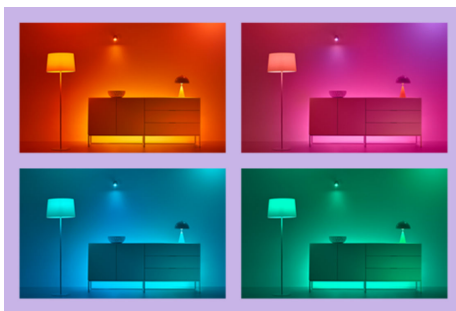

IMAGEO 1x draaibare spot

Accentueer het interieur van je huis met de draaibare spot en de gekleurde slimme verlichting van de WIZ Imageo witte slimme opbouwspot. Gebruik je WiFi-verbinding om de spot met de WIZ app of je stem te bedienen.

PRODUCTKENMERKEN

- Alle kleuren
- Afmetingen plaat: Ø 8 cm
- IP20/metaal/wit

Slimme verlichtingsfuncties, eenvoudig te configureren

Geniet meteen van de voordelen van slimme functies door je WIZ-lampen te koppelen met je WiFi-netwerk. Bedien de lampen eenvoudig als je weg bent van huis en stel een schema in zodat de lampen automatisch in- en uitgeschakeld worden. En je hoeft er geen extra hardware voor te installeren, zoals een hub of een gateway!

Schep de perfecte lichtscène

Creëer je eigen mix van verschillende instellingen voor gekleurd en wit licht en zorg voor de perfecte sfeer voor elk moment van de dag. Sla je nieuwe scène op en selecteer deze op elk gewenst moment met de WIZ app of je stem.