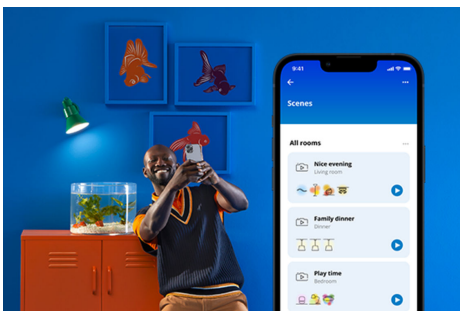

IMAGEO 1x draaibare spot

Accentueer het interieur van je huis met de draaibare spot en de gekleurde slimme verlichting van de WIZ Imageo witte slimme opbouwspot. Gebruik je WiFi-verbinding om de spot met de WIZ app of je stem te bedienen.

PRODUCTKENMERKEN

- Alle kleuren
- Afmetingen plaat: Ø 8 cm
- IP20/metaal/wit

Slimme verlichtingsfuncties, eenvoudig te configureren

Geniet meteen van de voordelen van slimme functies door je WIZ-lampen te koppelen met je WiFi-netwerk. Bedien de lampen eenvoudig als je weg bent van huis en stel een schema in zodat de lampen automatisch in- en uitgeschakeld worden. En je hoeft er geen extra hardware voor te installeren, zoals een hub of een gateway!

Exclusieve SpaceSense™ lamp die inschakelt op basis van beweging

Met de WIZ SpaceSense-technologie verander je je lampen in bewegingssensoren. Met minimaal twee WIZ-lampen in een ruimte kun je de SpaceSense-functie in de WIZ app gebruiken en je lampen automatisch in- en uit laten schakelen op basis van bewegingsdetectie. Het is simpel. Het is SpaceSense. Het is WIZ.

Schep de perfecte lichtscène

Creëer je eigen mix van verschillende instellingen voor gekleurd en wit licht en zorg voor de perfecte sfeer voor elk moment van de dag. Sla je nieuwe scène op en selecteer deze op elk gewenst moment met de WIZ app of je stem.