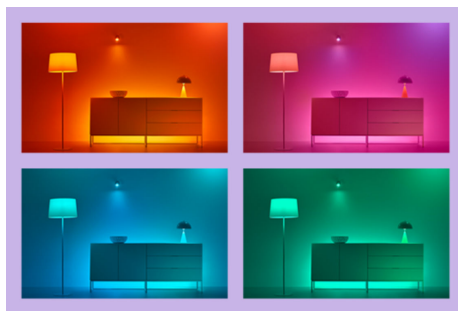

IMAGEO 1x draaibare spot

Accentueer het interieur van je huis met de draaibare spot en de gekleurde slimme verlichting van de WiZ Imageo witte slimme opbouwspot. Gebruik je wifi-verbinding om de spot met de WiZ app of je stem te bedienen.

PRODUCTKENMERKEN

- Alle kleuren
- Afmetingen plaat: Ø 8 cm
- IP20/metaal/wit

Slimme verlichtingsfuncties, eenvoudig te configureren

Geniet meteen van de voordelen van slimme functies door je WIZ-lampen te koppelen met je WiFi-netwerk. Bedien de lampen eenvoudig als je weg bent van huis en stel een schema in zodat de lampen automatisch in- en uitgeschakeld worden. En je hoeft er geen extra hardware voor te installeren, zoals een hub of een gateway!

Schep de perfecte lichtscène

Creëer je eigen mix van verschillende instellingen voor gekleurd en wit licht en zorg voor de perfecte sfeer voor elk moment van de dag. Sla je nieuwe scène op en selecteer deze op elk gewenst moment met de WIZ app of je stem.