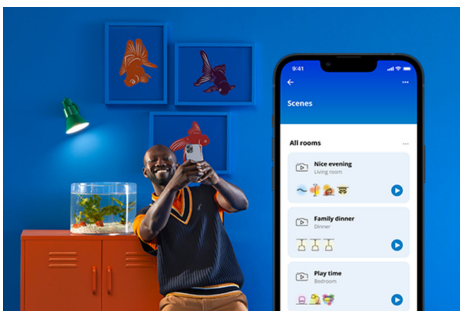

IMAGEO 1x draaibare spot

Accentueer het interieur van je huis met de draaibare spot en de gekleurde slimme verlichting van de WiZ Imageo witte slimme opbouwspot. Gebruik je wifi-verbinding om de spot met de WiZ app of je stem te bedienen.

PRODUCTKENMERKEN

- Alle kleuren
- Afmetingen plaat: Ø 8 cm
- IP20/metaal/wit

Slimme verlichtingsfuncties, eenvoudig te configureren

Geniet meteen van de voordelen van slimme functies door je WIZ-lampen te koppelen met je WiFi-netwerk. Bedien de lampen eenvoudig als je weg bent van huis en stel een schema in zodat de lampen automatisch in- en uitgeschakeld worden. En je hoeft er geen extra hardware voor te installeren, zoals een hub of een gateway!

Exclusieve SpaceSense™ lamp die inschakelt op basis van beweging

Met de WIZ SpaceSense-technologie verander je je lampen in bewegingssensoren. Met minimaal twee WIZ-lampen in een ruimte kun je de SpaceSense-functie in de WIZ app gebruiken en je lampen automatisch in- en uit laten schakelen op basis van bewegingsdetectie. Het is simpel. Het is SpaceSense. Het is WIZ.

Schep de perfecte lichtscène

Creëer je eigen mix van verschillende instellingen voor gekleurd en wit licht en zorg voor de perfecte sfeer voor elk moment van de dag. Sla je nieuwe scène op en selecteer deze op elk gewenst moment met de WIZ app of je stem.