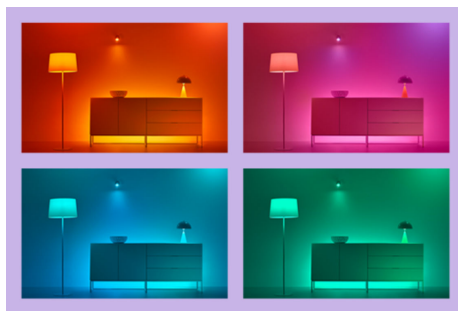

IMAGEO 2x draaibare spot

Met de WiZ Imageo witte slimme opbouwspot krijg je gekleurde slimme verlichting en twee draaibare spots. Gebruik je WiFi-verbinding om de spot met de WiZ app of je stem te bedienen.

PRODUCTKENMERKEN

- Alle kleuren
- Afmetingen plaat: 8*25 cm
- IP20/metaal/wit

Slimme verlichtingsfuncties, eenvoudig te configureren

Geniet meteen van de voordelen van slimme functies door je WIZ-lampen te koppelen met je WiFi-netwerk. Bedien de lampen eenvoudig als je weg bent van huis en stel een schema in zodat de lampen automatisch in- en uitgeschakeld worden. En je hoeft er geen extra hardware voor te installeren, zoals een hub of een gateway!

Schep de perfecte lichtscène

Creëer je eigen mix van verschillende instellingen voor gekleurd en wit licht en zorg voor de perfecte sfeer voor elk moment van de dag. Sla je nieuwe scène op en selecteer deze op elk gewenst moment met de WIZ app of je stem.