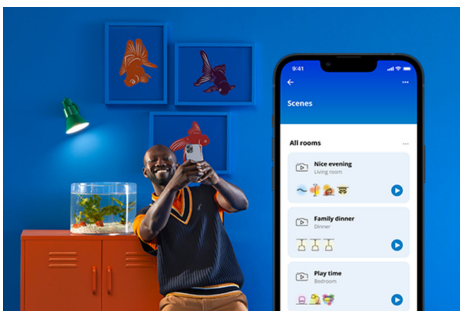

IMAGEO 2x draaibare spot

Met de WiZ Imageo witte slimme opbouwspot krijg je gekleurde slimme verlichting en twee draaibare spots. Gebruik je WiFi-verbinding om de spot met de WiZ app of je stem te bedienen.

PRODUCTKENMERKEN

- Alle kleuren
- Afmetingen plaat: 8*25 cm
- IP20/metaal/wit

Slimme verlichtingsfuncties, eenvoudig te configureren

Geniet meteen van de voordelen van slimme functies door je WIZ-lampen te koppelen met je WiFi-netwerk. Bedien de lampen eenvoudig als je weg bent van huis en stel een schema in zodat de lampen automatisch in- en uitgeschakeld worden. En je hoeft er geen extra hardware voor te installeren, zoals een hub of een gateway!

Exclusieve SpaceSense™ lamp die inschakelt op basis van beweging

Met de WIZ SpaceSense-technologie verander je je lampen in bewegingssensoren. Met minimaal twee WIZ-lampen in een ruimte kun je de SpaceSense-functie in de WIZ app gebruiken en je lampen automatisch in- en uit laten schakelen op basis van bewegingsdetectie. Het is simpel. Het is SpaceSense. Het is WIZ.

Schep de perfecte lichtscène

Creëer je eigen mix van verschillende instellingen voor gekleurd en wit licht en zorg voor de perfecte sfeer voor elk moment van de dag. Sla je nieuwe scène op en selecteer deze op elk gewenst moment met de WIZ app of je stem.