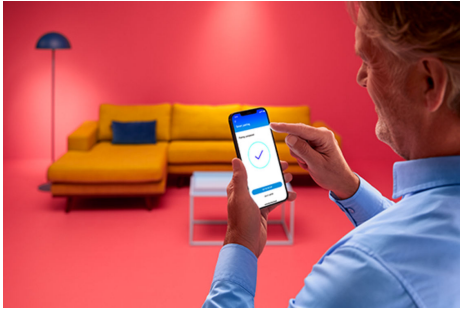

## IMAGEO 1x draaibare spot

Accentueer het interieur van je huis met de draaibare spot en de gekleurde slimme verlichting van de WIZ Imageo zwarte slimme opbouwspot. Gebruik je WiFi-verbinding om de spot met de WIZ app of je stem te bedienen.

## **Slimme verlichtingsfuncties, eenvoudig te configureren**

Geniet meteen van de voordelen van slimme functies door je WIZ-lampen te koppelen met je WiFi-netwerk. Bedien de lampen eenvoudig als je weg bent van huis en stel een schema in zodat de lampen automatisch in- en uitgeschakeld worden. En je hoeft er geen extra hardware voor te installeren, zoals een hub of een gateway!

## **Schep de perfecte lichtscène**

Creëer je eigen mix van verschillende instellingen voor gekleurd en wit licht en zorg voor de perfecte sfeer voor elk moment van de dag. Sla je nieuwe scène op en selecteer deze op elk gewenst moment met de WIZ app of je stem.