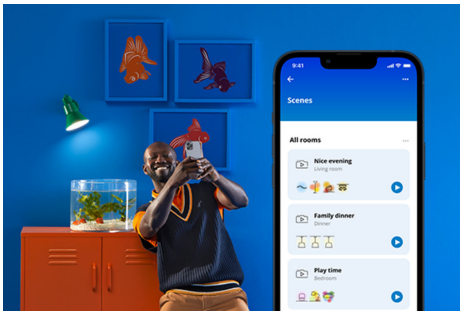

## IMAGEO 1x draaibare spot

Accentueer het interieur van je huis met de draaibare spot en de gekleurde slimme verlichting van de WIZ Imageo zwarte slimme opbouwspot. Gebruik je WiFi-verbinding om de spot met de WIZ app of je stem te bedienen.

## **Slimme verlichtingsfuncties, eenvoudig te configureren**

Geniet meteen van de voordelen van slimme functies door je WIZ-lampen te koppelen met je WiFi-netwerk. Bedien de lampen eenvoudig als je weg bent van huis en stel een schema in zodat de lampen automatisch in- en uitgeschakeld worden. En je hoeft er geen extra hardware voor te installeren, zoals een hub of een gateway!

## **Exclusieve SpaceSense™ lamp die inschakelt op basis van beweging**

Met de WIZ SpaceSense-technologie verander je je lampen in bewegingssensoren. Met minimaal twee WIZ-lampen in een ruimte kun je de SpaceSense-functie in de WIZ app gebruiken en je lampen automatisch in- en uit laten schakelen op basis van bewegingsdetectie. Het is simpel. Het is SpaceSense. Het is WIZ.

## **Schep de perfecte lichtscène**

Creëer je eigen mix van verschillende instellingen voor gekleurd en wit licht en zorg voor de perfecte sfeer voor elk moment van de dag. Sla je nieuwe scène op en selecteer deze op elk gewenst moment met de WIZ app of je stem.