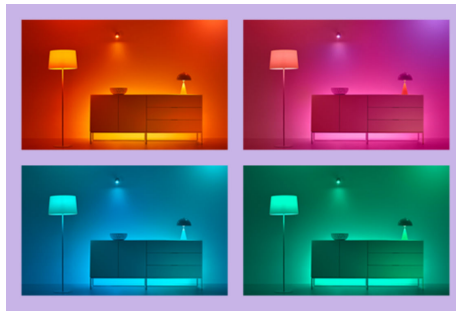

## **Schep de perfecte lichtscène**

Creëer je eigen mix van verschillende instellingen voor gekleurd en wit licht en zorg voor de perfecte sfeer voor elk moment van de dag. Sla je nieuwe scène op en selecteer deze op elk gewenst moment met de WIZ app of je stem.