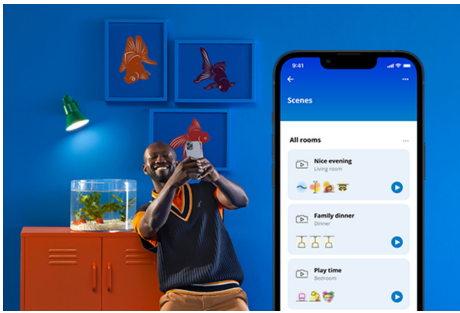

IMAGEO 3x draaibare spot

Gebruik de drie draaibare spots en gekleurde slimme verlichting voor een statement in elke ruimte met de WiZ Imageo zwarte slimme opbouwspot. Gebruik je WiFi-verbinding om de spot met de WiZ app of je stem te bedienen.

PRODUCTKENMERKEN

- Alle kleuren
- Afmetingen plaat: 8*44 cm
- IP20/metaal/zwart

Slimme verlichtingsfuncties, eenvoudig te configureren

Geniet meteen van de voordelen van slimme functies door je WIZ-lampen te koppelen met je WiFi-netwerk. Bedien de lampen eenvoudig als je weg bent van huis en stel een schema in zodat de lampen automatisch in- en uitgeschakeld worden. En je hoeft er geen extra hardware voor te installeren, zoals een hub of een gateway!

Exclusieve SpaceSense™ lamp die inschakelt op basis van beweging

Met de WIZ SpaceSense-technologie verander je je lampen in bewegingssensoren. Met minimaal twee WIZ-lampen in een ruimte kun je de SpaceSense-functie in de WIZ app gebruiken en je lampen automatisch in- en uit laten schakelen op basis van bewegingsdetectie. Het is simpel. Het is SpaceSense. Het is WIZ.

Schep de perfecte lichtscène

Creëer je eigen mix van verschillende instellingen voor gekleurd en wit licht en zorg voor de perfecte sfeer voor elk moment van de dag. Sla je nieuwe scène op en selecteer deze op elk gewenst moment met de WIZ app of je stem.